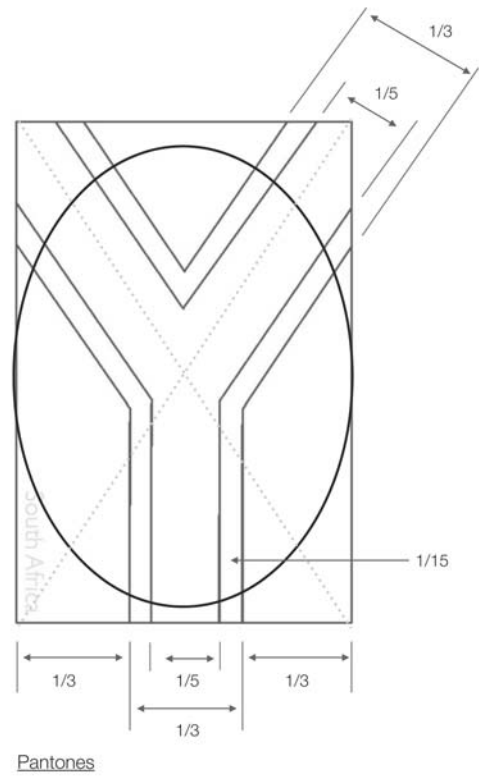

ITA

EST

ARG

RSA

SOUTH AFRICAN FENCING MASK FLAG DESIGN

BEL

14.10.2016

LIB