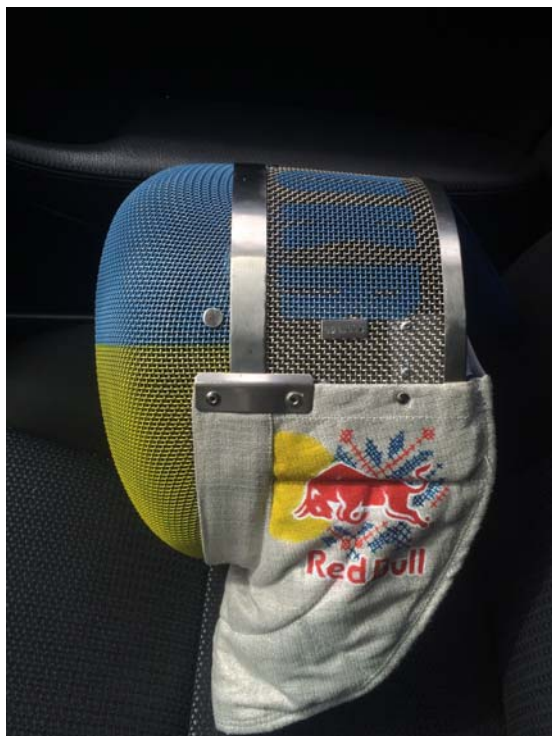

UKR

Not valid for the Olympic Games

UKR