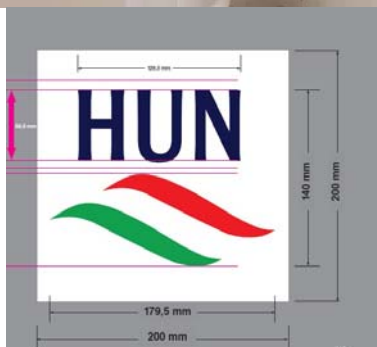

Hongrie (HUN)

INDONESIA Leg