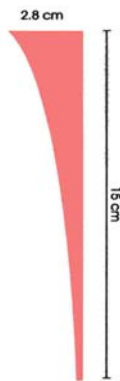

Mexique (MEX)

FEDERACION MEXICANA DE ESGRIMA
PROPUESTA DE DISEÑO PARA UNIFORMES