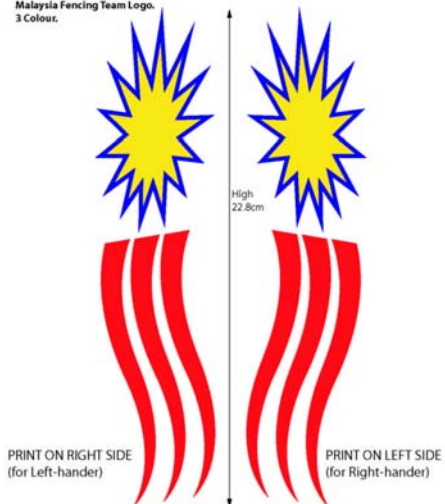

Koweït (KUW)

Lettonie (LAT)

Lituanie (LTU)

Luxembourg (LUX)

Macao (MAC)

MACAU (MAC)

PANTONE
342 c
1795 c

Malaisie (MAS)

Malaysia Fencing Team Logo.
3 Colour.

Moldova (MDA)

Mexique (MEX)

FEDERACION MEXICANA DE ESGRIMA
PROPUESTA DE DISEÑO PARA UNIFORMES

ESPECIFICACIONES

COLORES :

FIGURA CON EL DISEÑO DE LA "M" DE MEXICO Y FINAIA INFERIOR DERECHA EN COLOR ROJO BANDERA (C: 0%, M: 100%, Y: 100%, K: 0%)