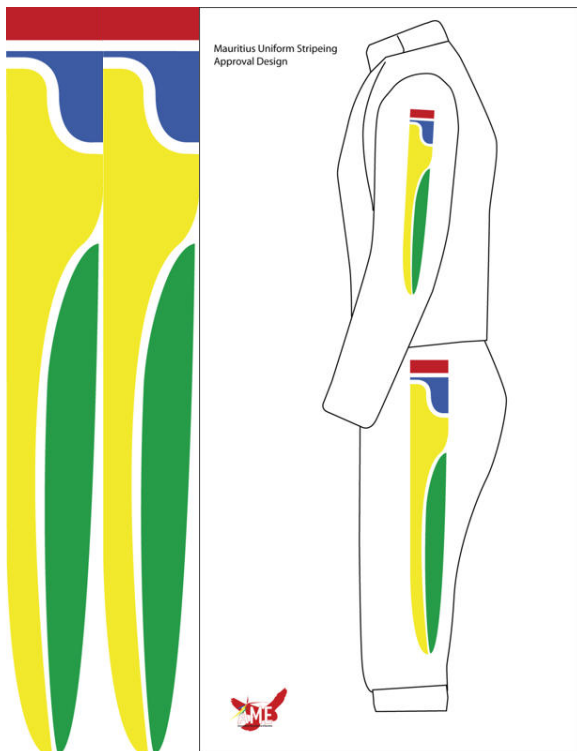

Pays-Bas
(NED)

Nigeria (NGR)

Maurice (MRI)