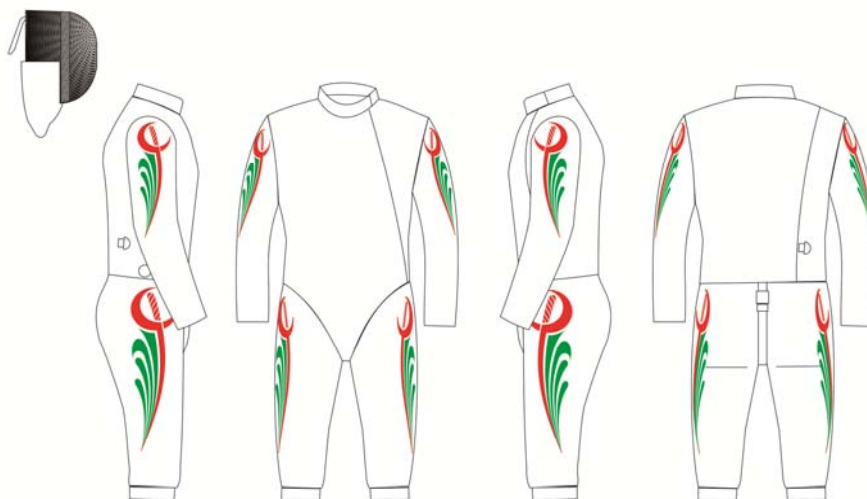

Turkmenistan (TKM)