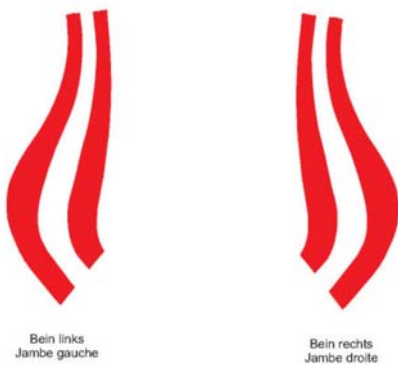

Azerbaïdjan (AZE)

Bangladesh (BAN)

Autriche (AUT)