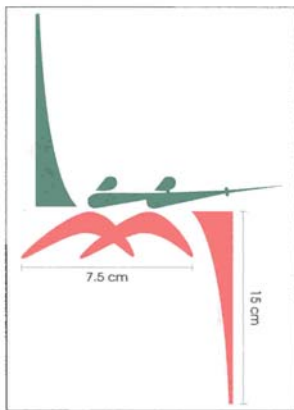

Mexique (MEX)

FEDERACION MEXICANA DE ESGRIMA
PROPUESTA DE DISEÑO PARA UNIFORMES