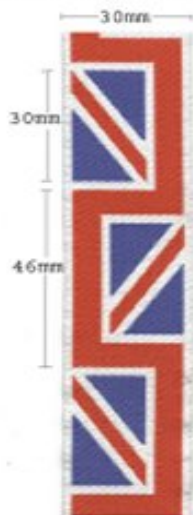

Jambes: l'espace est de 2,5 cm pour le logo sur la jambe.

Chypre (CYP)

République Tchèque (CZE)

Danemark (DEN)

Dominique (DMA)

Rép. Dominicaine (DOM)

Equateur (ECU)

Egypte (EGY)

El Salvador (ESA)

Estonie (EST)

France (FRA)

France (FRA)

Espagne (ESP)

Finlande (FIN)

Grande-Bretagne (GBR)

FIE approved UK strip

all white lines 2 mm

Georgie (GEO)

Guinée Equatoriale (GEQ)

Ghana (GHA)

Grèce (GRE)

Guatemala (GUA)

Hong-Kong (HKG)

Honduras (HON)