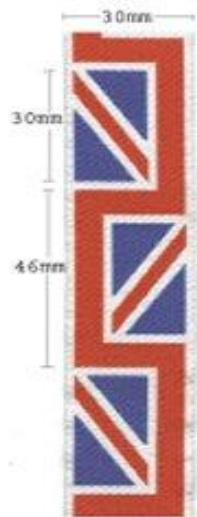

Jambes: l'espace est de 2,5 cm pour le logo sur la jambe.

Chypre (CYP)

République Tchèque (CZE)

Danemark (DEN)

Dominique (DMA)

Rép. Dominicaine (DOM)

Equateur (ECU)

Egypte (EGY)

El Salvador (ESA)

Estonie (EST)

France (FRA)

France (FRA)

Espagne (ESP)

Finlande (FIN)

Grande-Bretagne (GBR)

FIE approved UK strip

all white lines 2 mm

Georgie (GEO)

Guinée Equatoriale (GEQ)

Ghana (GHA)

Grèce (GRE)

Guatemala (GUA)

Hong-Kong (HKG)

● Pantone 032C ● Black