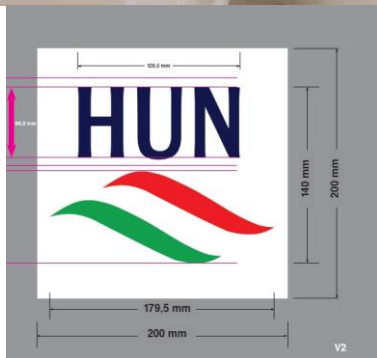

Hongrie (HUN)