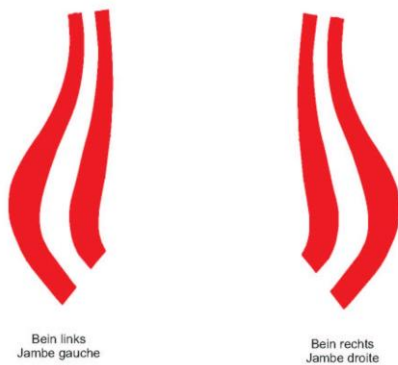

Autriche (AUT)