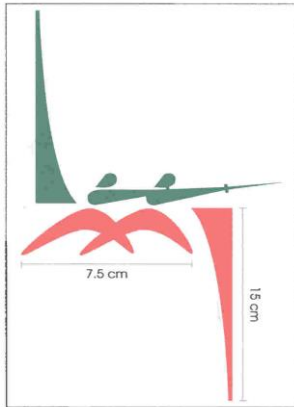

Mexique (MEX)

FEDERACION MEXICANA DE ESGRIMA
PROPUESTA DE DISEÑO PARA UNIFORMES