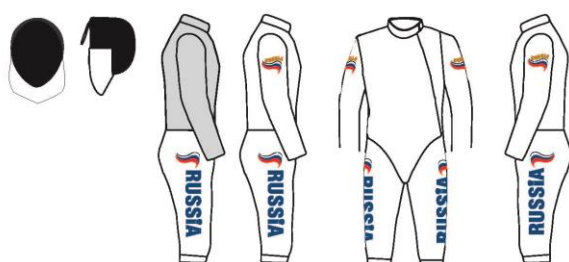

Russie (RUS)