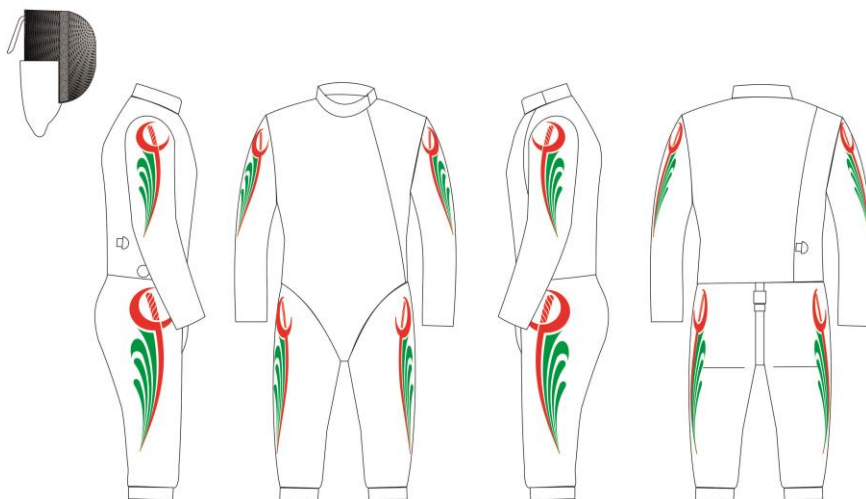

Turkmenistan (TKM)