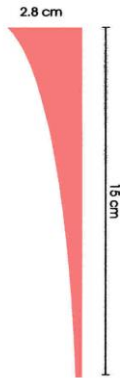

Mexique (MEX)

FEDERACION MEXICANA DE ESGRIMA
PROPUESTA DE DISEÑO PARA UNIFORMES