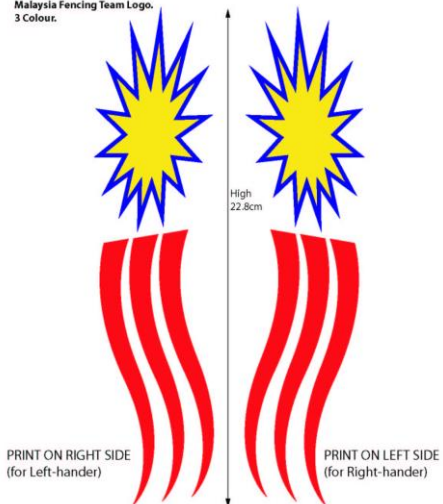

Koweït (KUW)

Lettonie (LAT)

Lituanie (LTU)

Luxembourg (LUX)

Macao (MAC)

MACAU (MAC)

PANTONE
342 c
1795 c

Malaisie (MAS)

Malaysia Fencing Team Logo.
3 Colour.

Moldova (MDA)

Mexique (MEX)

FEDERACION MEXICANA DE ESGRIMA
PROPUESTA DE DISEÑO PARA UNIFORMES

ESPECIFICACIONES

COLORES :

FIGURA CON EL DISEÑO DE LA "M" DE MEXICO Y FRANJA INFERIOR DERECHA EN COLOR ROJO BANDERA (C: 0%, M: 100%, Y: 100%, K: 0%)