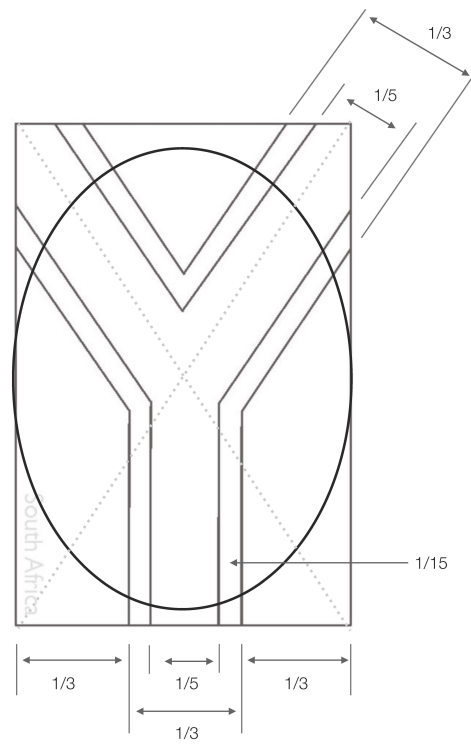

ITA

EST

ARG

RSA

SOUTH AFRICAN FENCING MASK FLAG DESIGN

Pantones

BEL

03.07.2017