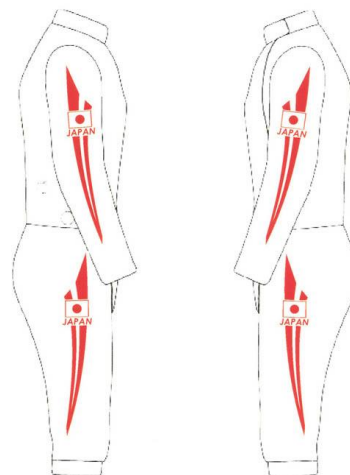

Japon (JPN)