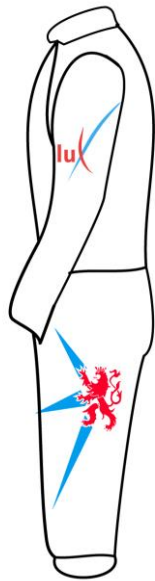

Luxembourg (LUX)