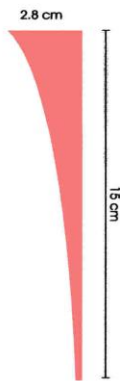

Mexique (MEX)

FEDERACION MEXICANA DE ESGRIMA
PROPUESTA DE DISEÑO PARA UNIFORMES