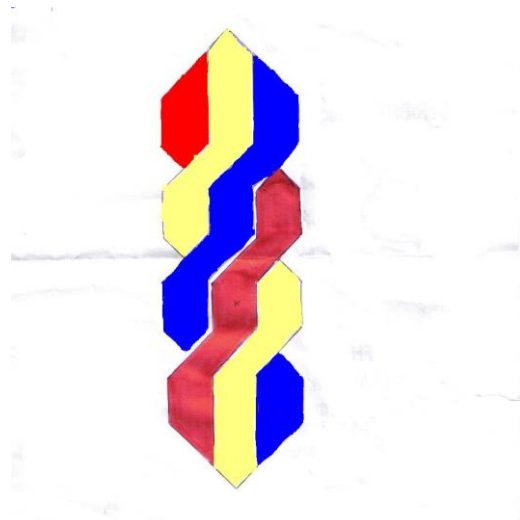

Moldova (MDA)