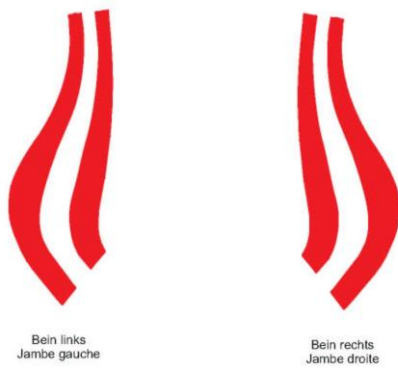

Autriche (AUT)