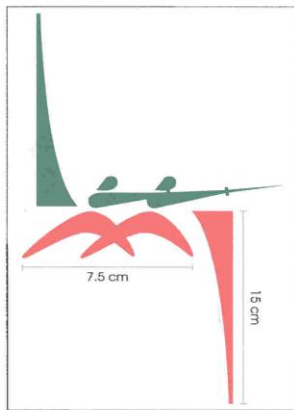

Mexique (MEX)

FEDERACION MEXICANA DE ESGRIMA
PROPUESTA DE DISEÑO PARA UNIFORMES