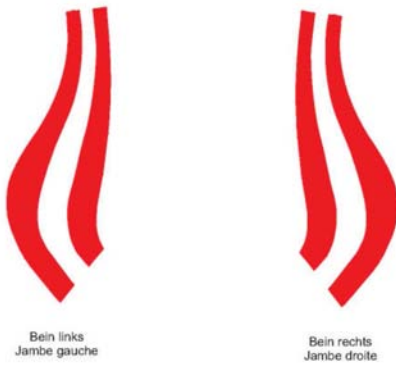

Azerbaïdjan (AZE)

Bangladesh (BAN)

Autriche (AUT)