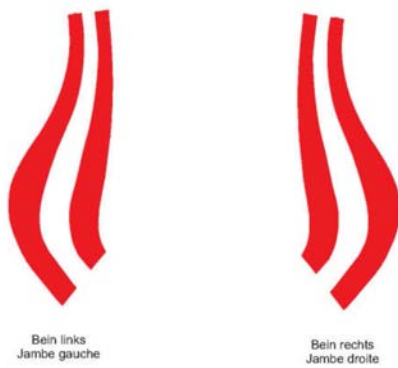

Azerbaïdjan (AZE)

Bangladesh (BAN)

Autriche (AUT)