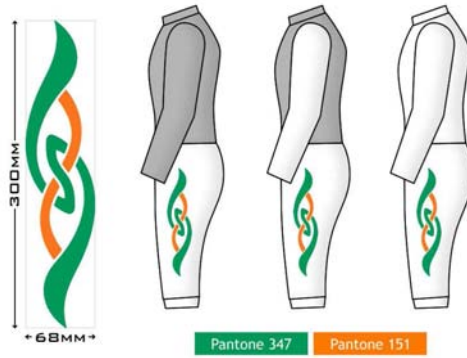

Irlande (IRL)