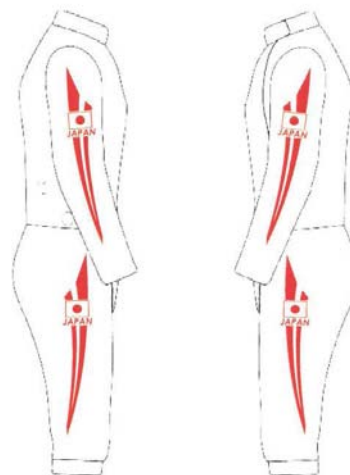

Japon (JPN)