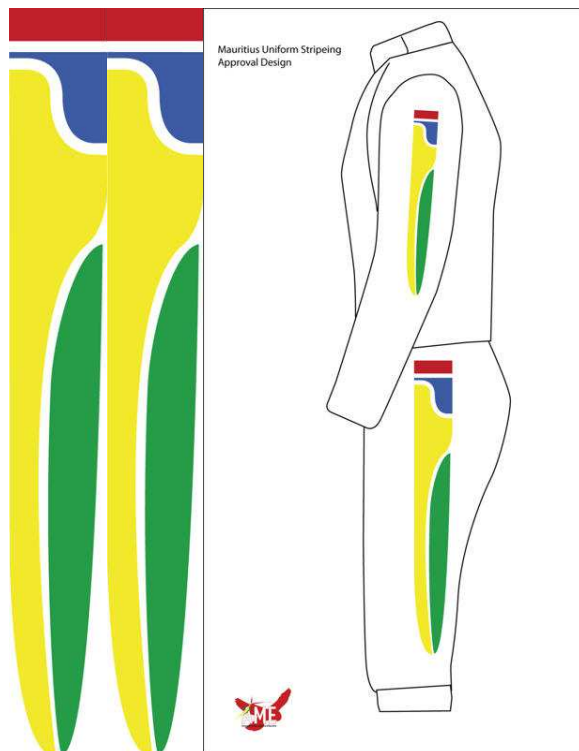

**Pays-Bas
(NED)**

Nigeria (NGR)

Maurice (MRI)