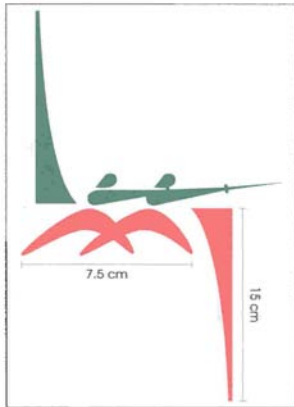

Mexique (MEX)

FEDERACION MEXICANA DE ESGRIMA
PROPUESTA DE DISEÑO PARA UNIFORMES