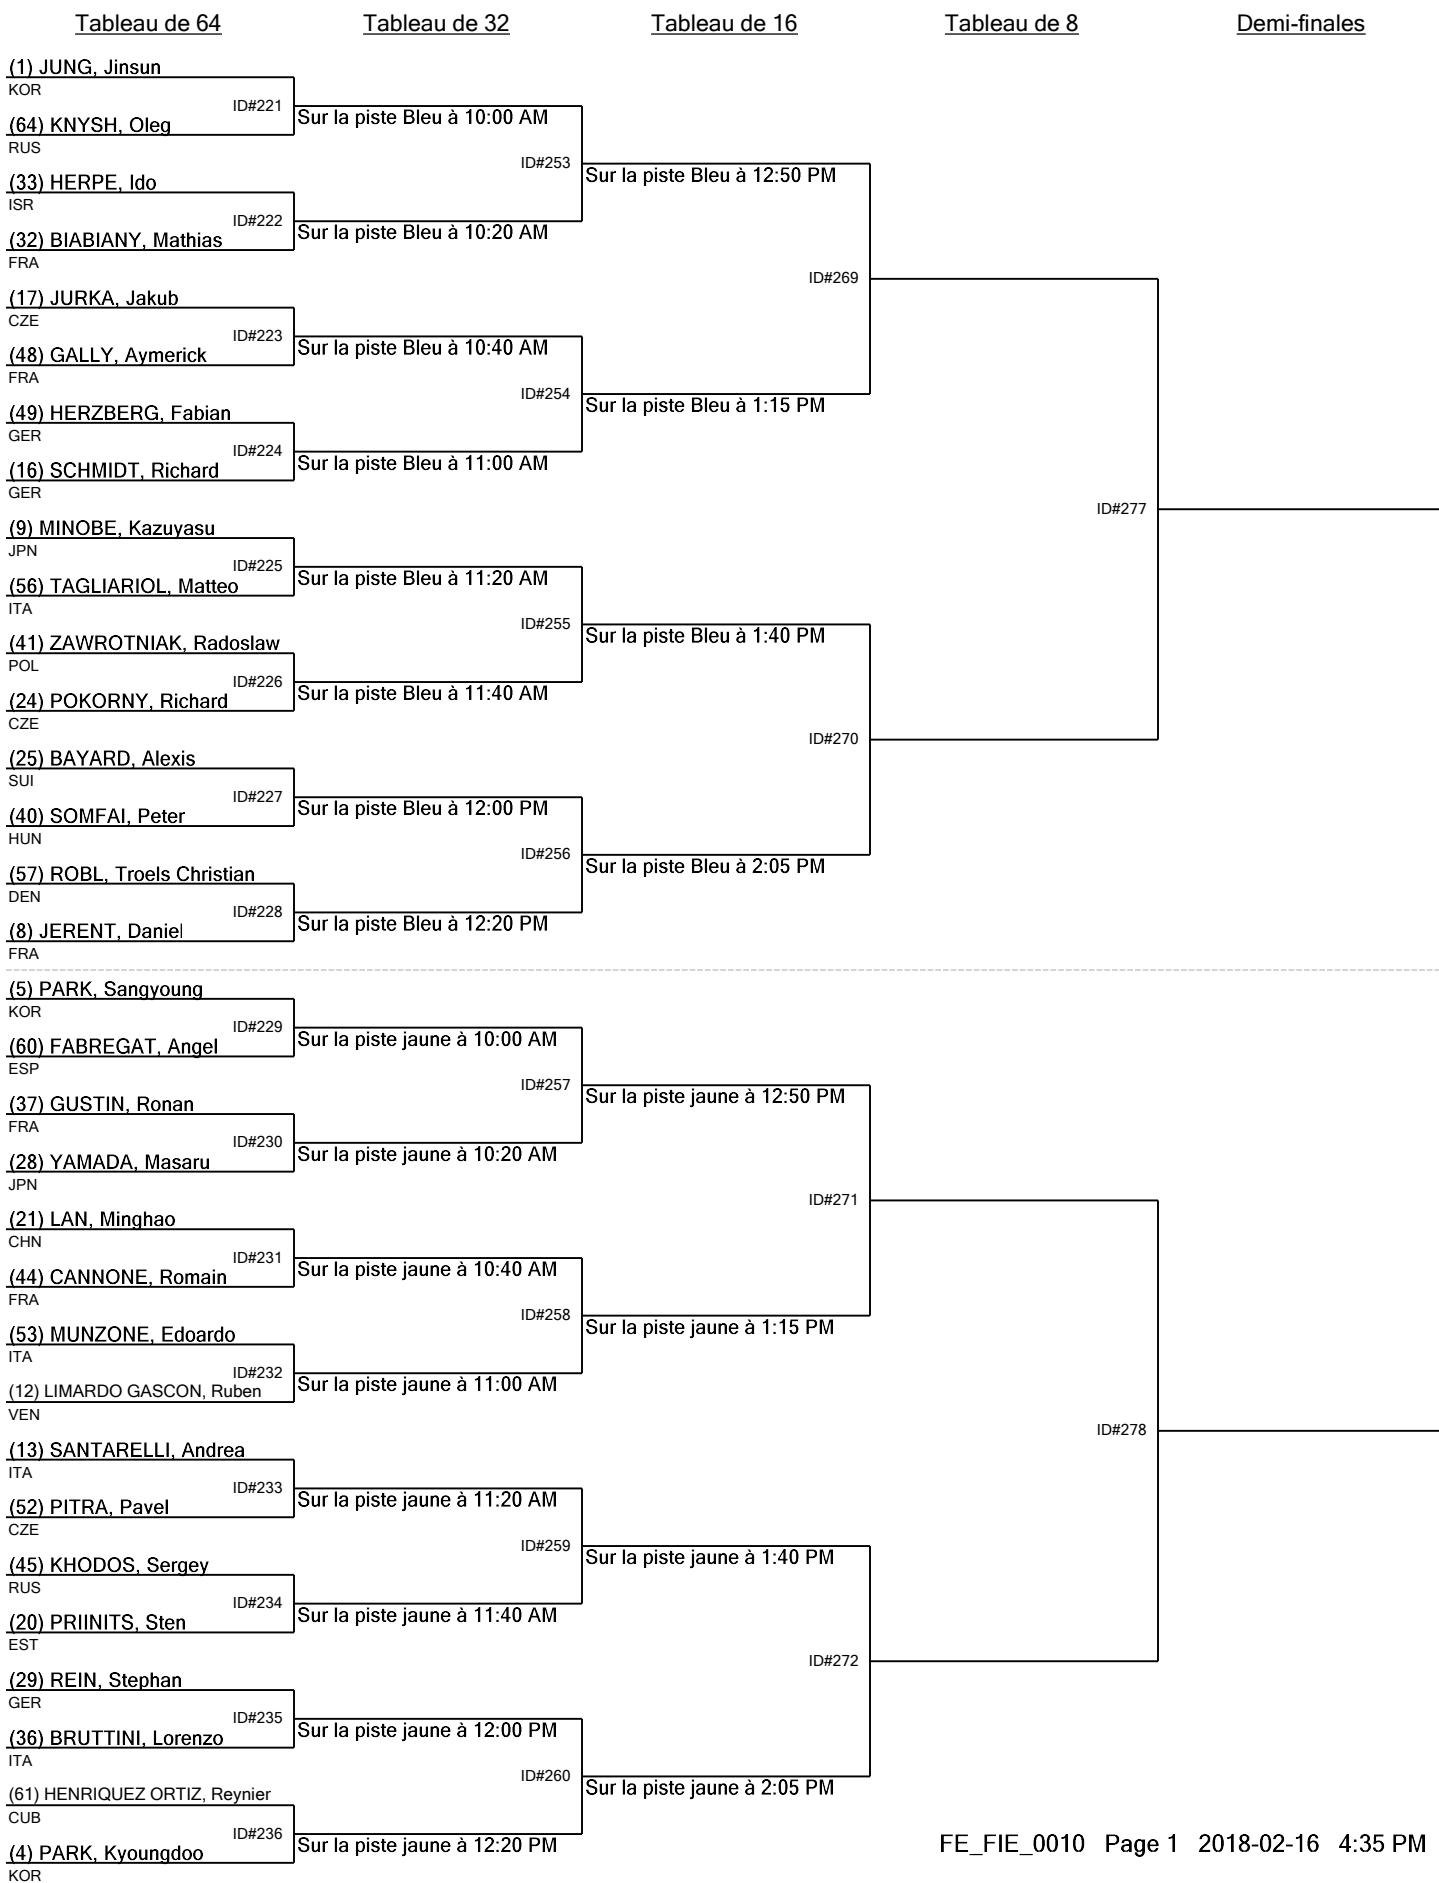

Épée Masculin Senior - Tour N° 3 - É.D. (Tableau de 64)

Épée Masculin Senior - Tour N° 3 - É.D. (Tableau de 64)