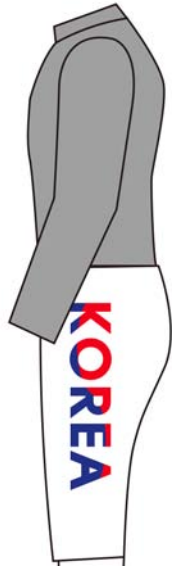

Corée (KOR)