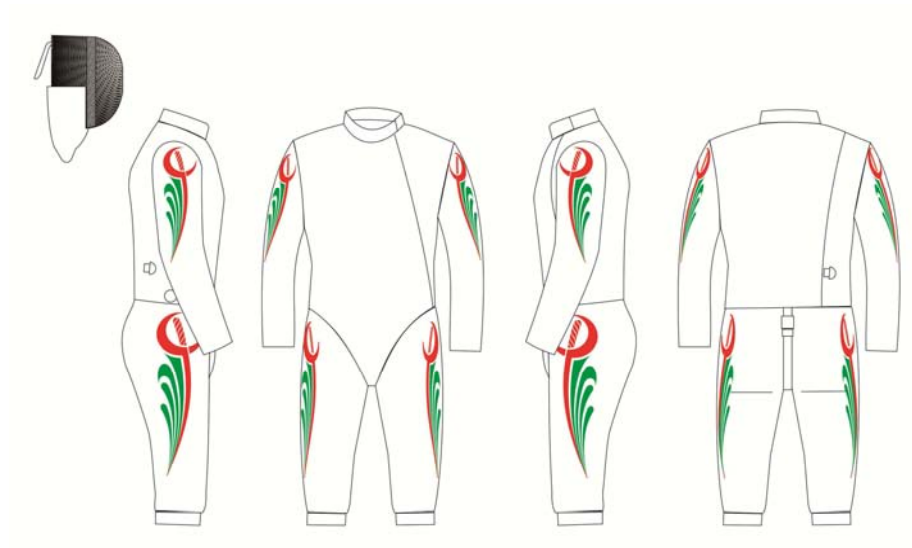

Turkmenistan (TKM)