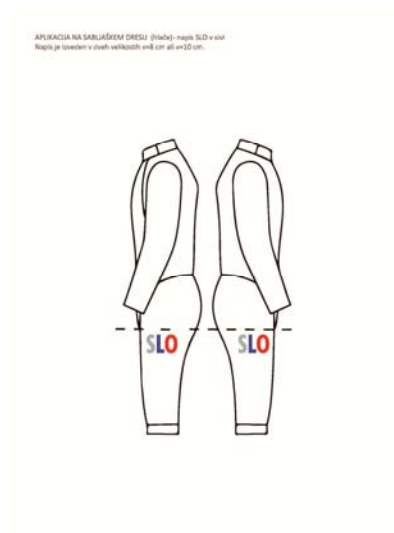

Sri Lanka (SRI)

Slovénie (SLO)