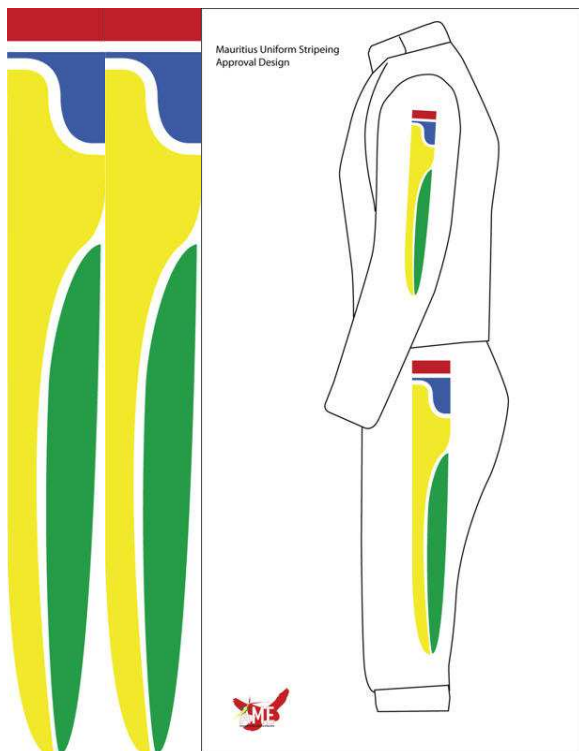

Pays-Bas (NED)

Nigeria (NGR)

Maurice (MRI)