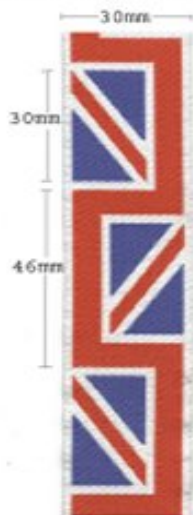

Chine (CHN)

Côte d'Ivoire (CIV)

Cameroun (CMR)

Rép. Démo. Du Congo (COD)

Colombie (COL)

Croatie (CRO)

Jambes: l'espace est de 2,5 cm pour le logo sur la jambe.

Chypre (CYP)

France (FRA)

France (FRA)

Espagne (ESP)

Finlande (FIN)

Grande-Bretagne (GBR)

FIE approved UK strip

all white lines 2 mm

Georgie (GEO)