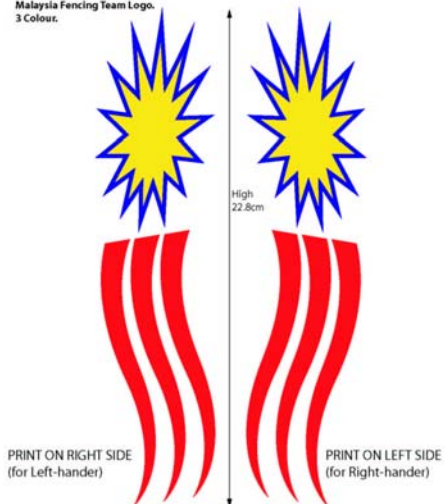

## Macao (MAC)

MACAU (MAC)

PANTONE  
342 c  
1795 c

## Malaisie (MAS)

Malaysia Fencing Team Logo.  
3 Colour.