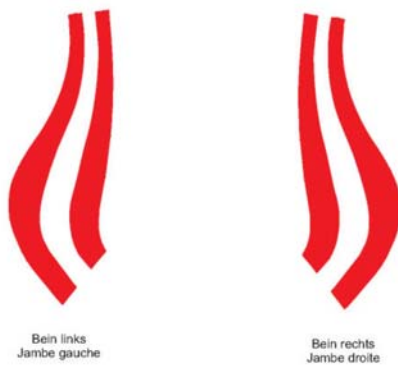

Azerbaïdjan (AZE)

Bangladesh (BAN)

Autriche (AUT)