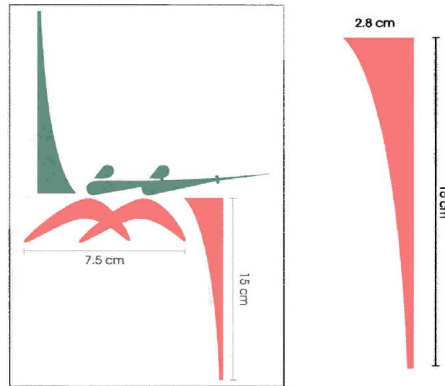

MEX

FEDERACION MEXICANA DE ESGRIMA
PROPUESTA DE DISEÑO PARA UNIFORMES