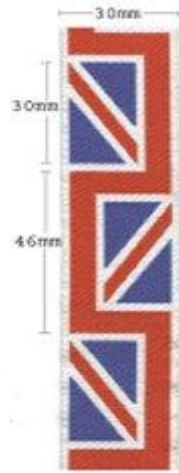

GBR

PIE approved UK strip