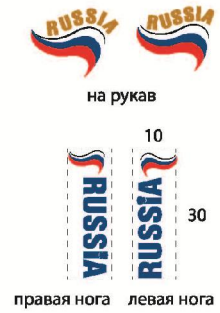

RUS

SEN

	Reference:	
	Description:	SENEGAL Logo Patch
	Date:	09/06/2016