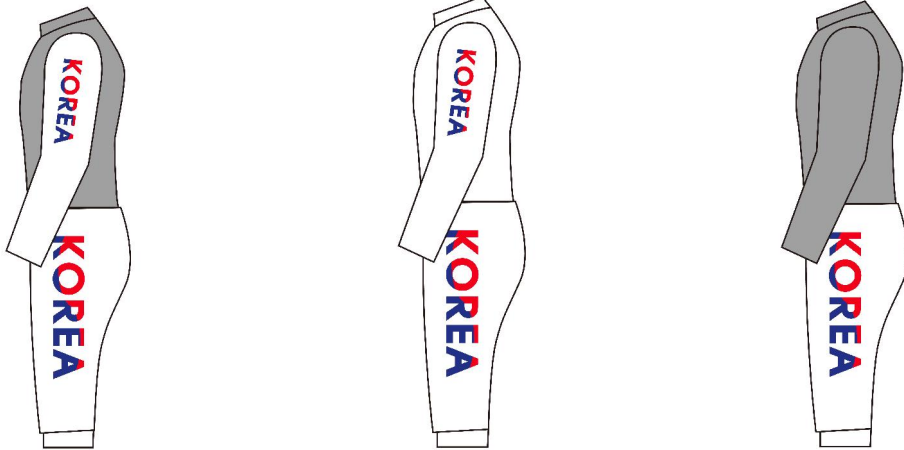

### KOMBAT SHORT FENCING OLYMPIC

### KAPPA4FENCING SOCKS

**JPN**

.....  
**KAZ**

**KOR**

**LIB**

**MAR**

# MEX

FEDERACION MEXICANA DE ESGRIMA  
PROPUESTA DE DISEÑO PARA UNIFORMES

ESPECIFICACIONES

COLORES:

FIGURA CON EL DISEÑO DE LA "M" DE MEXICO Y FRANJA INFERIOR DERECHA EN COLOR ROJO BANDERA (C: 0%, M: 100%, Y: 100%, K: 0%)  
EL DISEÑO DE GRABOS Y CARENAS DE ESGRIMAS ASI COMO LA FRANJA SUPERIOR IZQUIERDA EN COLOR VERDE BANDERA (C: 0%, M: 0%, Y: 40%, K: 40%)