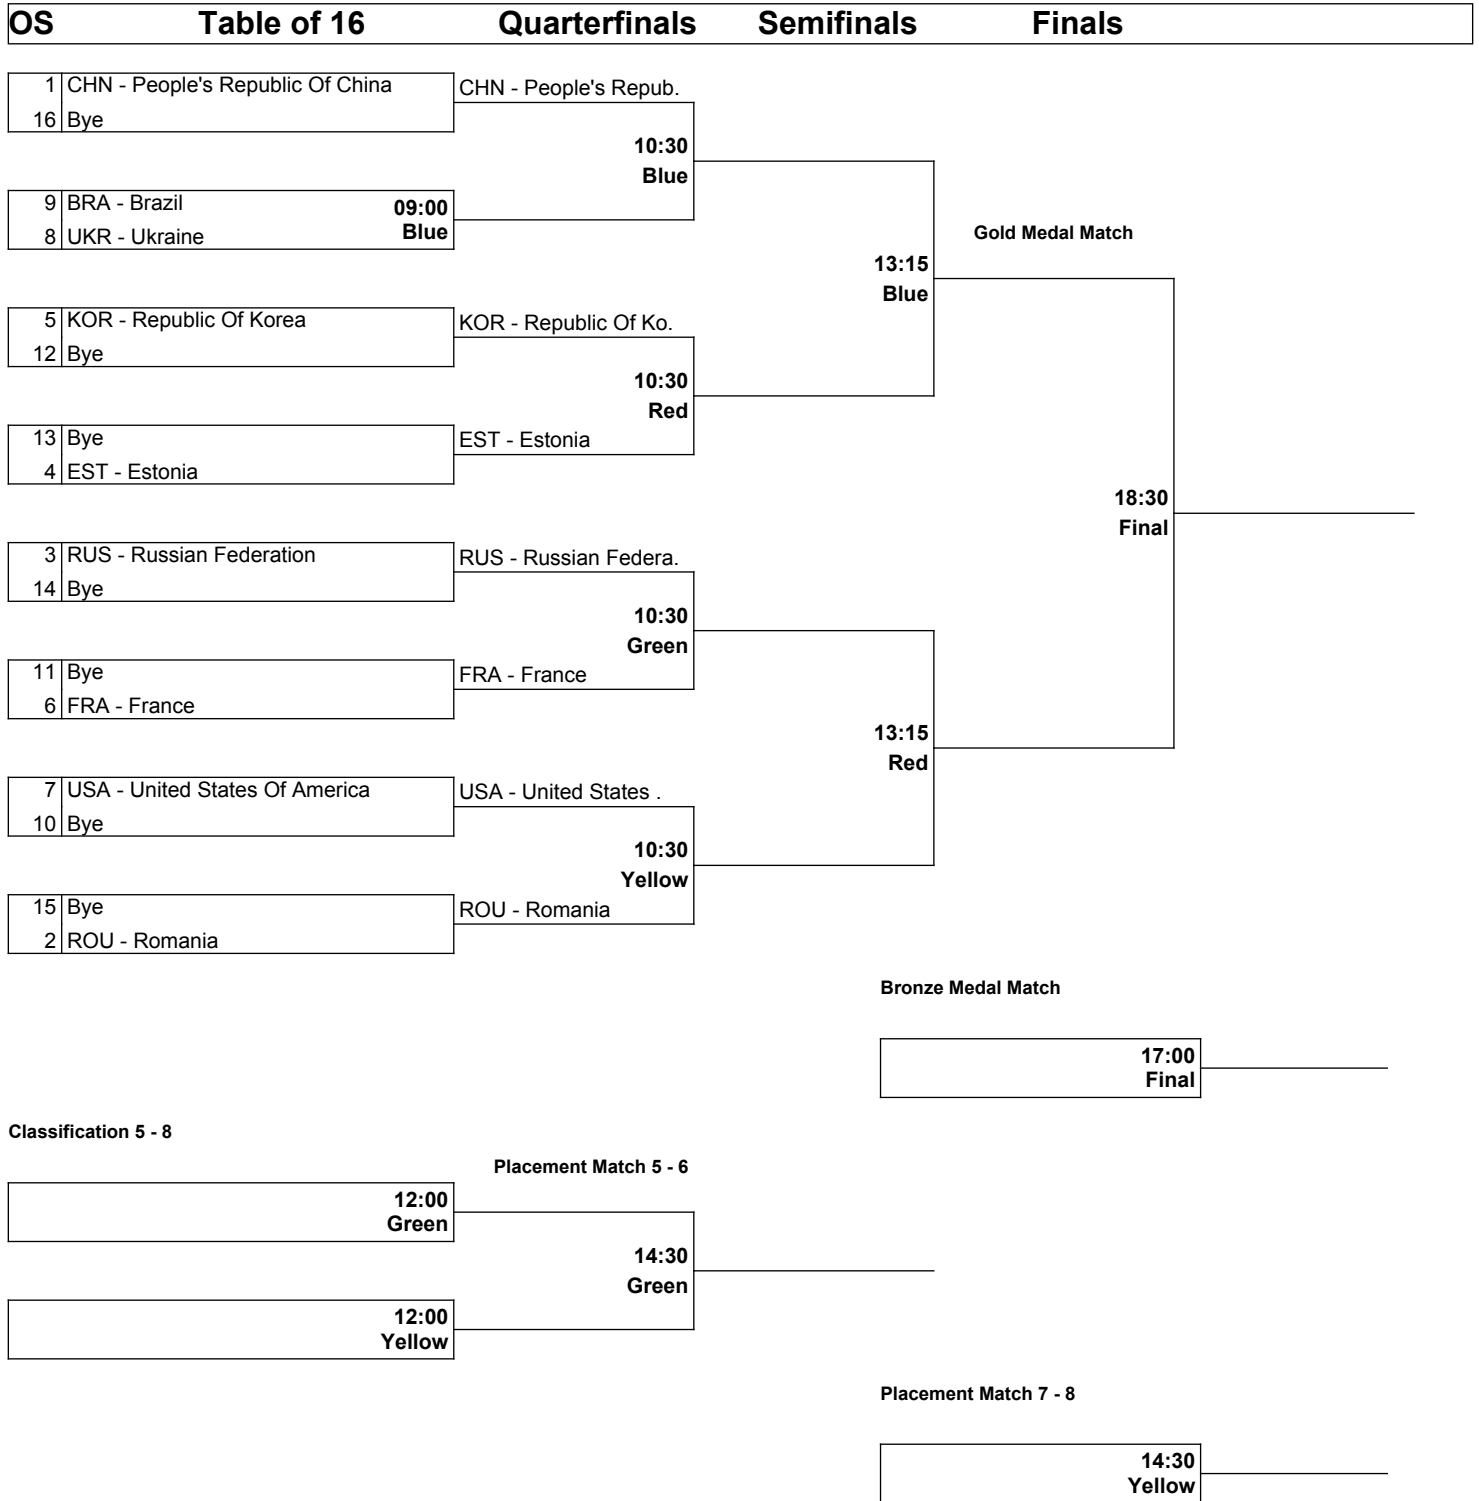

**Results Bracket**  
Chave com resultados / Tableau d'élimination

**Legend:**  
OS Olympic Seeding