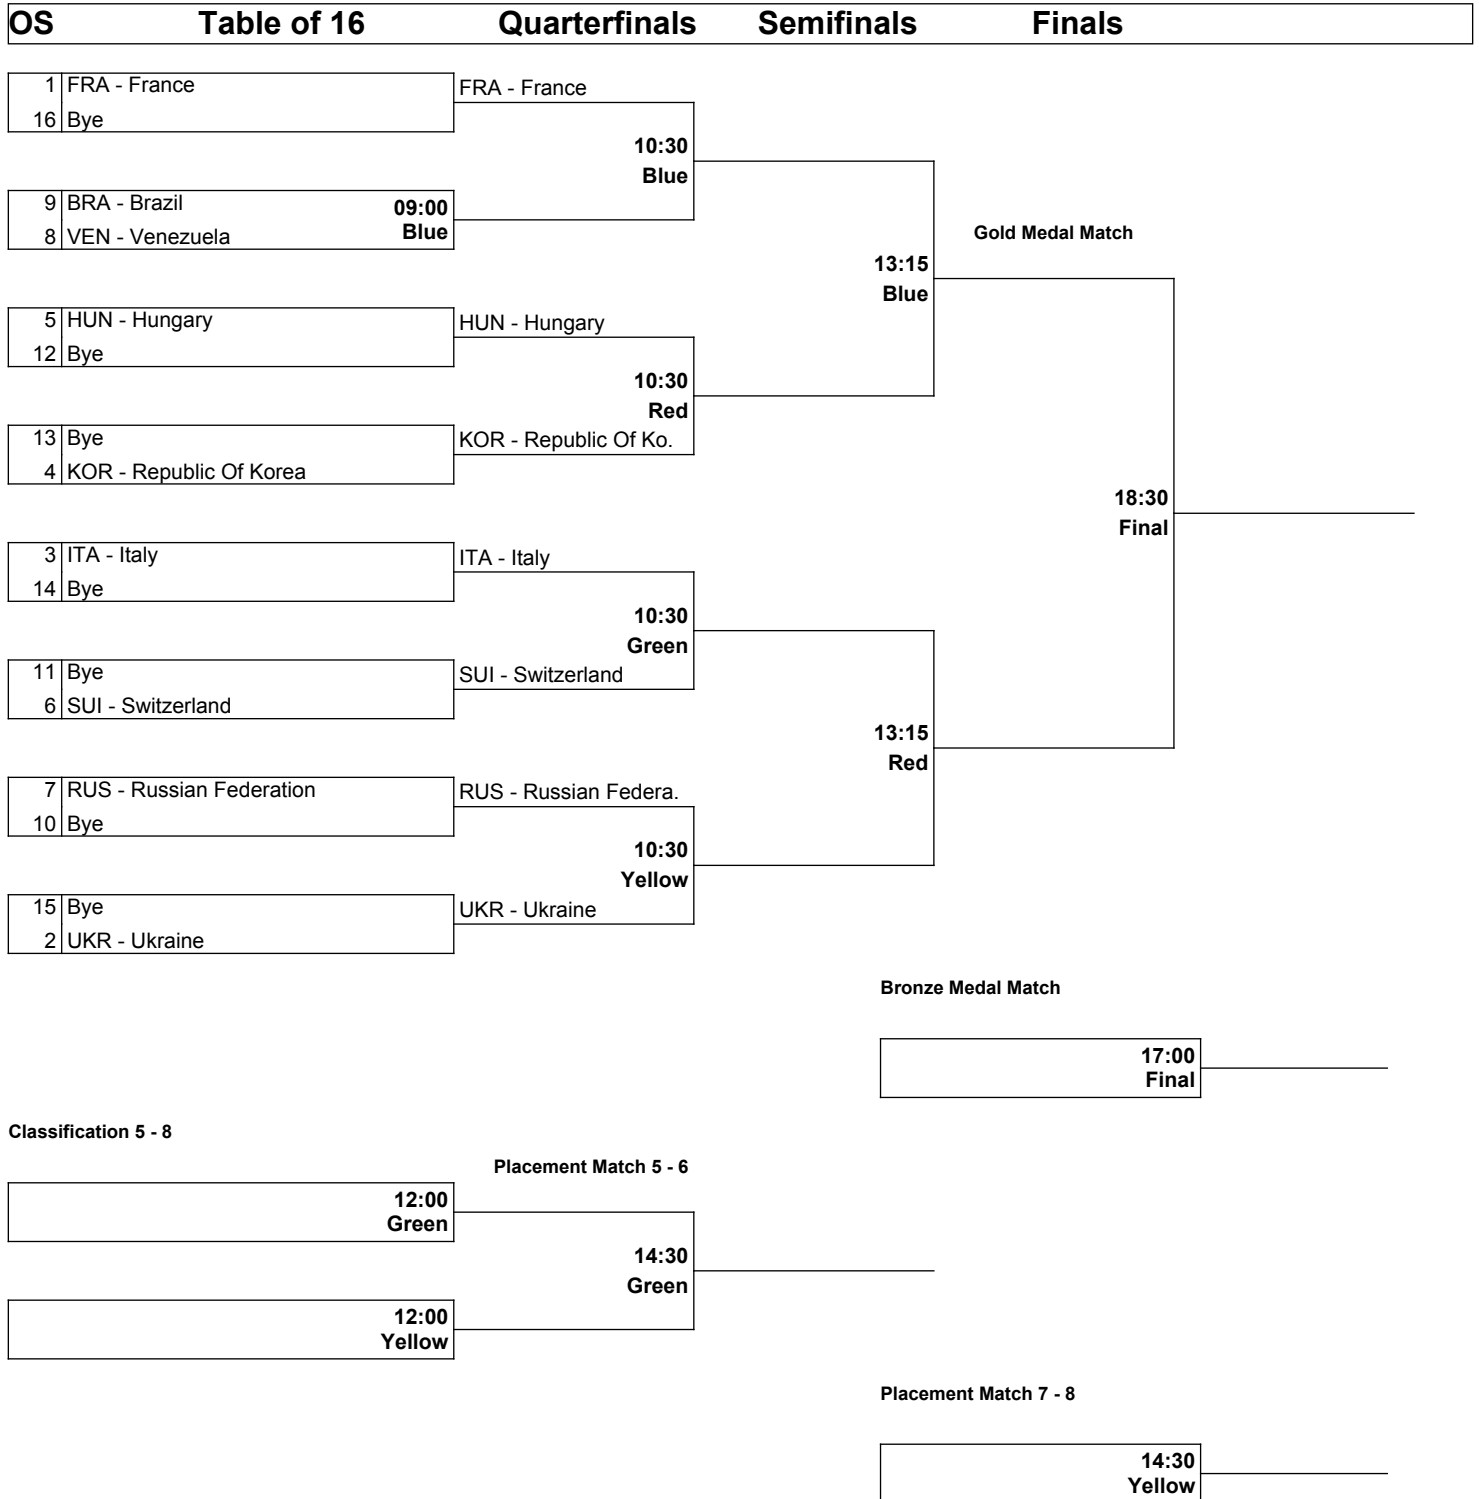

**Results Bracket**

Chave com resultados / Tableau d'élimination

**Legend:**  
 OS Olympic Seeding