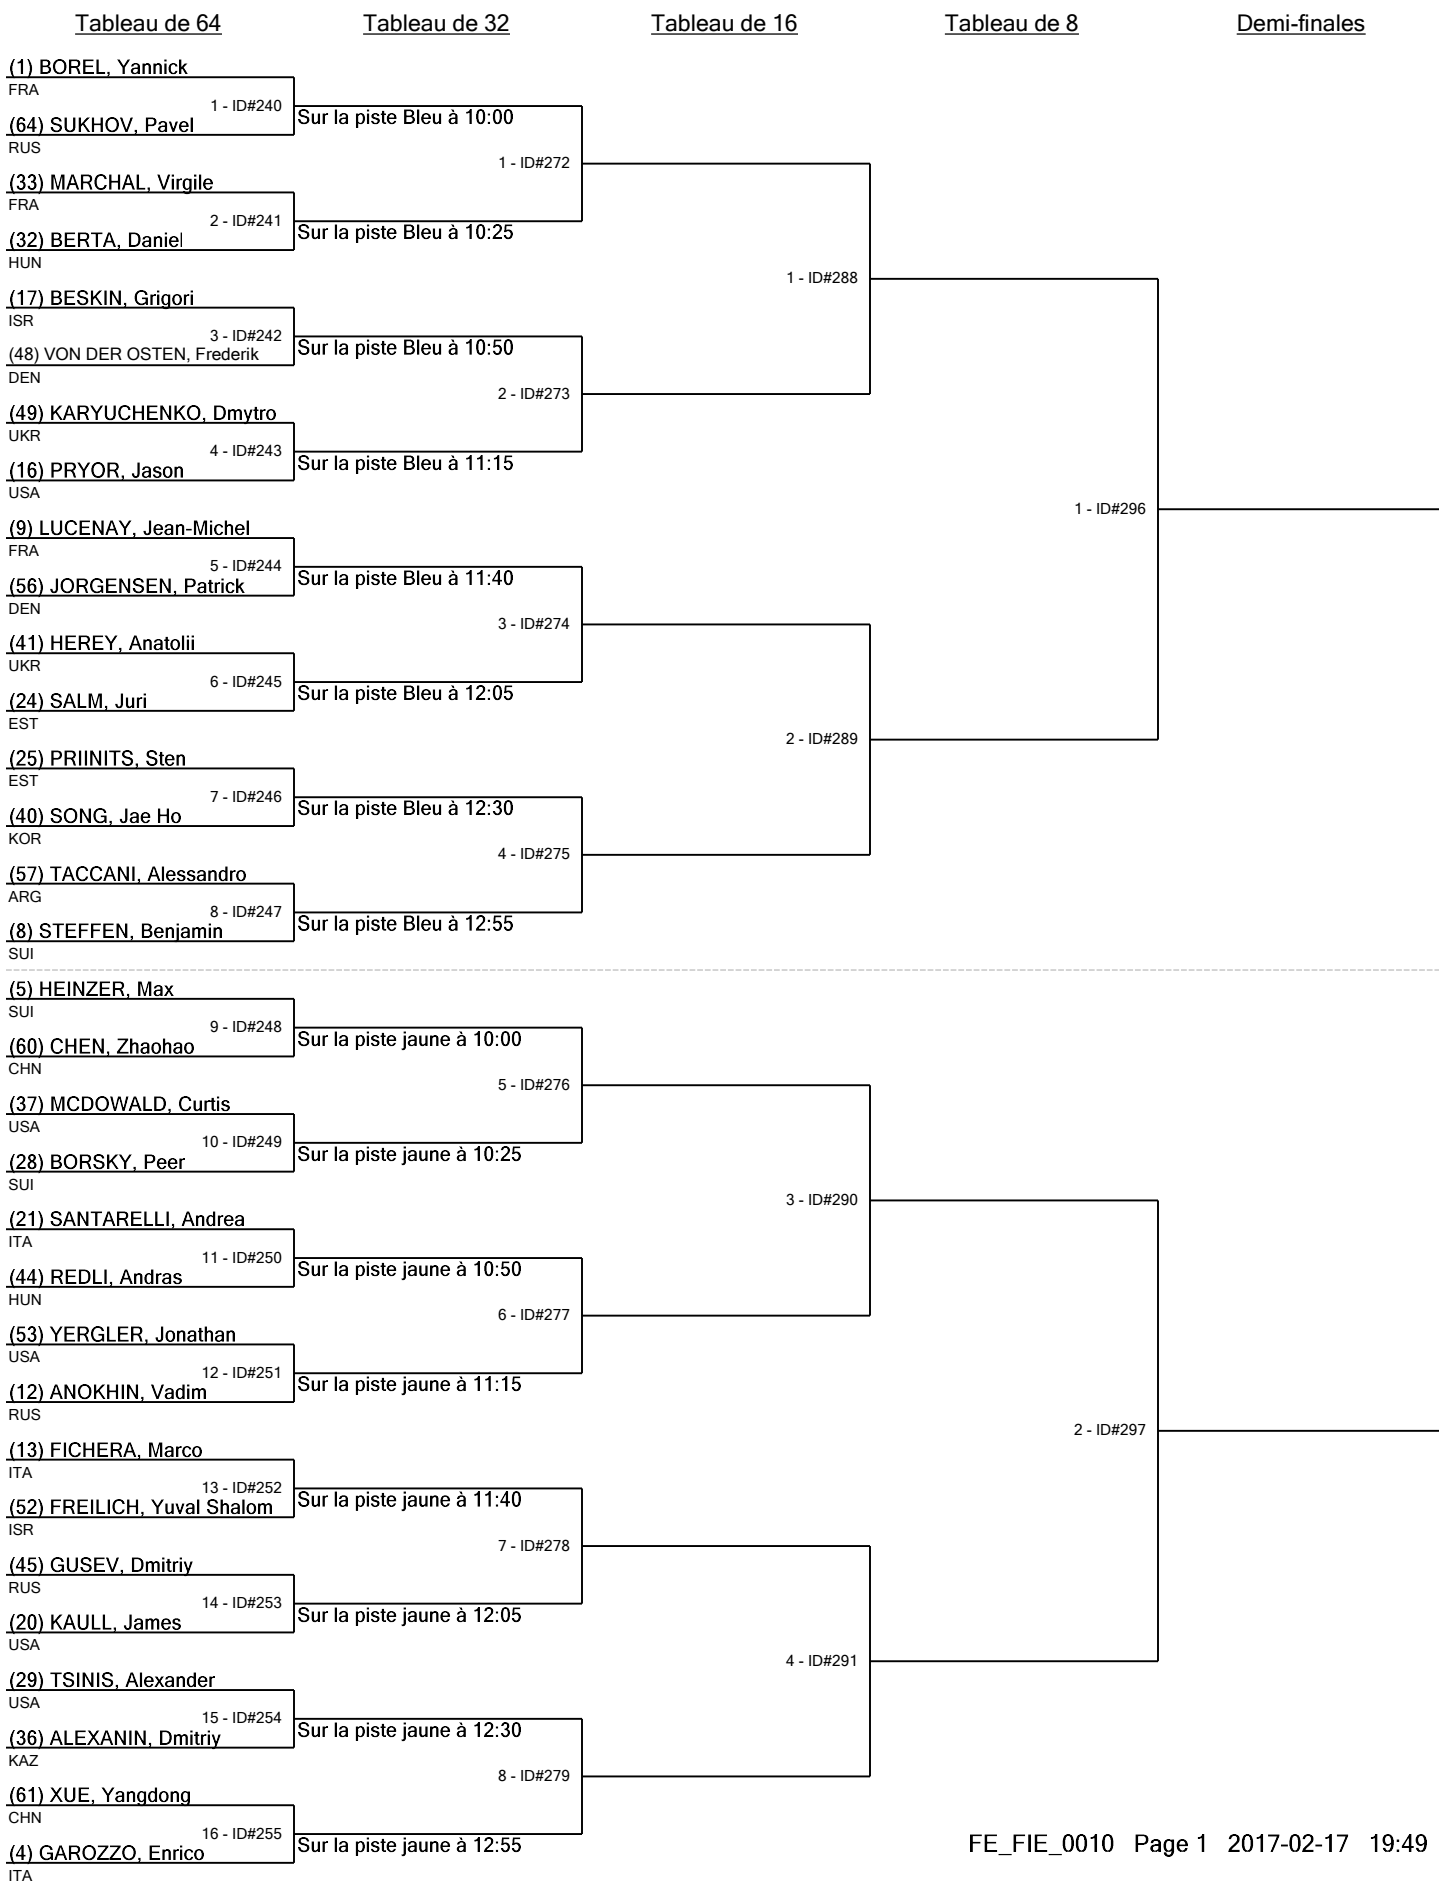

Épée Masculin Senior - Tour N° 3 - É.D. (Tableau de 64)

Épée Masculin Senior - Tour N° 3 - É.D. (Tableau de 64)