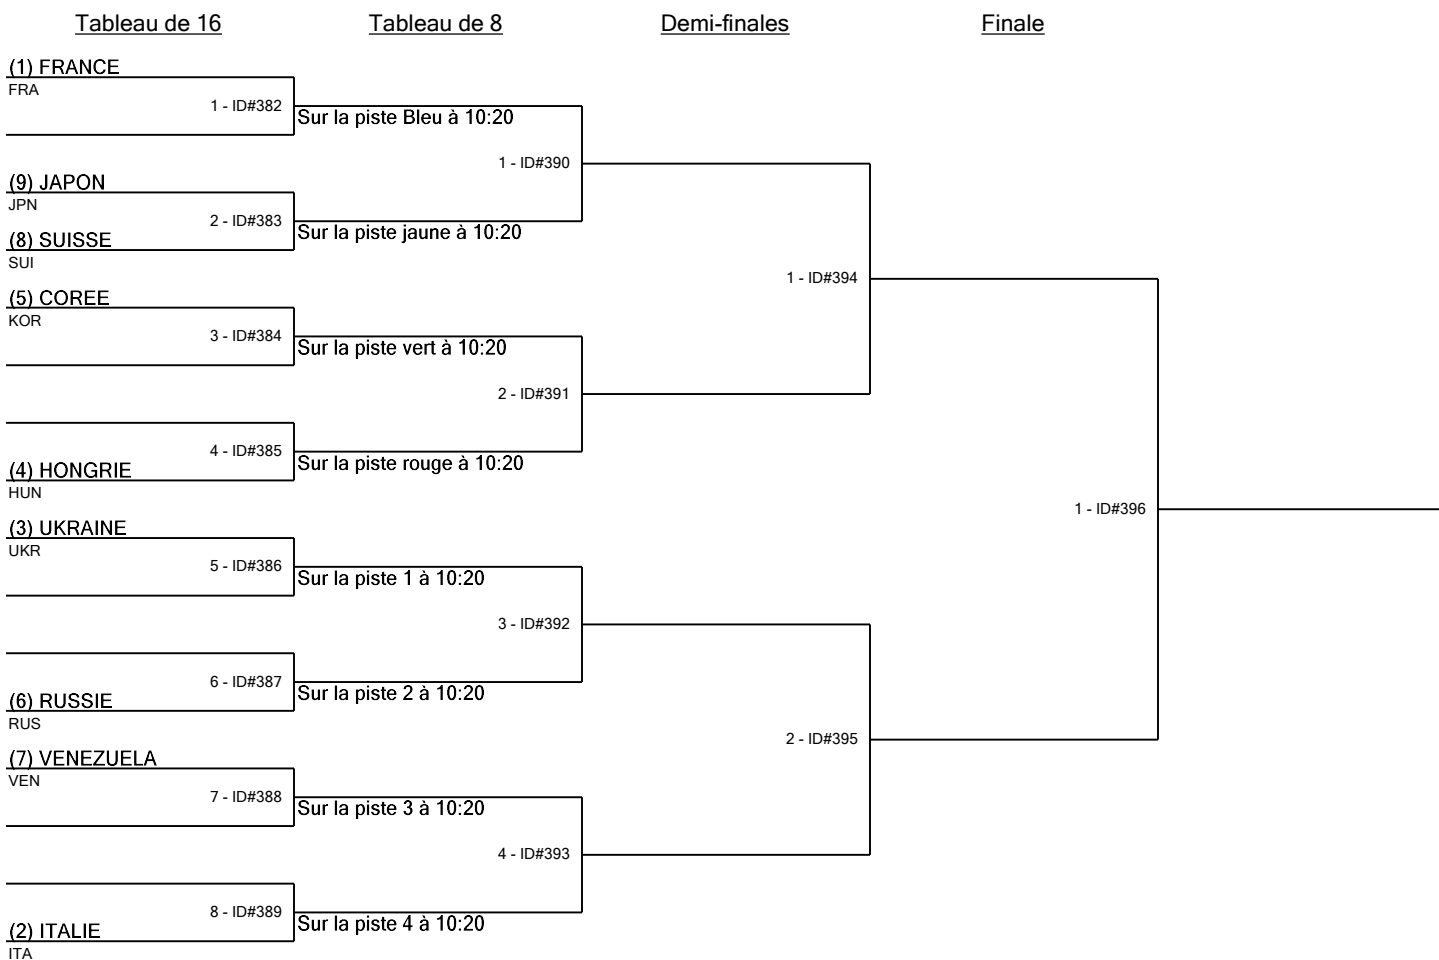

(29) -BYE-
8 (4) HONGRIE
(4) HONGRIE
HUN

(3) UKRAINE
UKR
9 (3) UKRAINE
(30) -BYE-

(19) FINLANDE
FIN
10 - ID#375
(14) ESTONIE
EST
Sur la piste rouge à 09:00

(11) ISRAEL
ISR
11 - ID#376
(22) CUBA
CUB
Sur la piste 1 à 09:00

(27) -BYE-
12 (6) RUSSIE
(6) RUSSIE
RUS

(7) VENEZUELA
VEN
13 (7) VENEZUELA
(26) -BYE-

(23) HONG KONG CHINE
HKG
14 - ID#379
(10) KAZAKHSTAN
KAZ
Sur la piste 2 à 09:00

(15) ALLEMAGNE
GER
15 - ID#380
(18) CANADA
CAN
Sur la piste 3 à 09:00

(31) -BYE-
16 (2) ITALIE
(2) ITALIE
ITA

Épée Masculin Senior par équipes - Tour N° 1 - É.D. (tir en barrage pour toutes les places) (Tous les tableaux)

Médaille de bronze

Tableau de 4 (Pl. 5-8)

Tableau de 2 (Pl. 5-6)