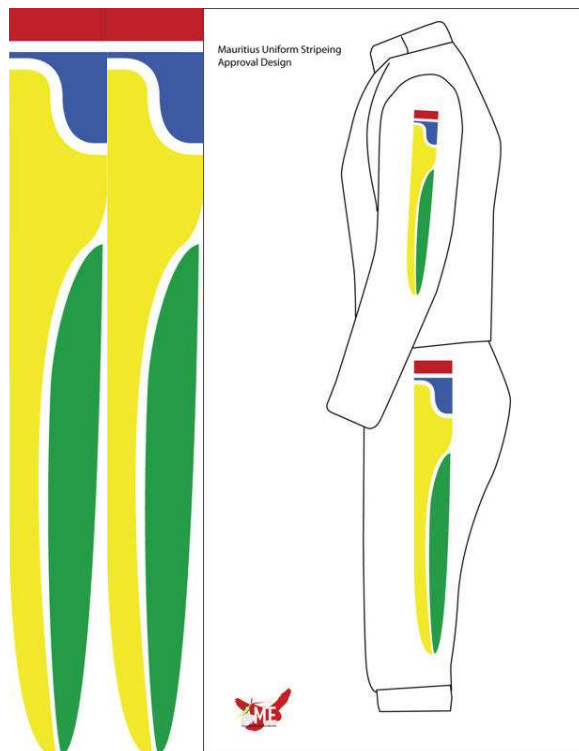

Nigeria (NGR)

Maurice (MRI)