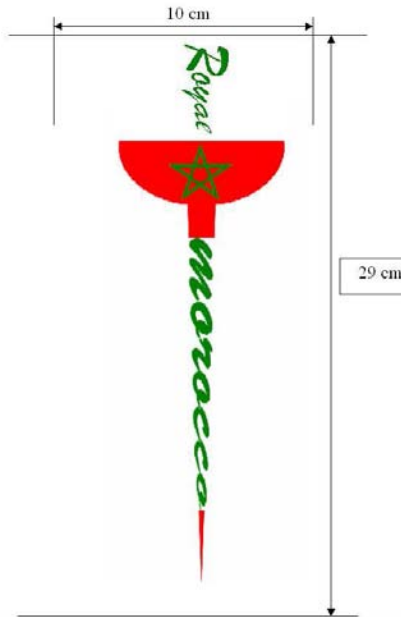

Maroc (MAR)