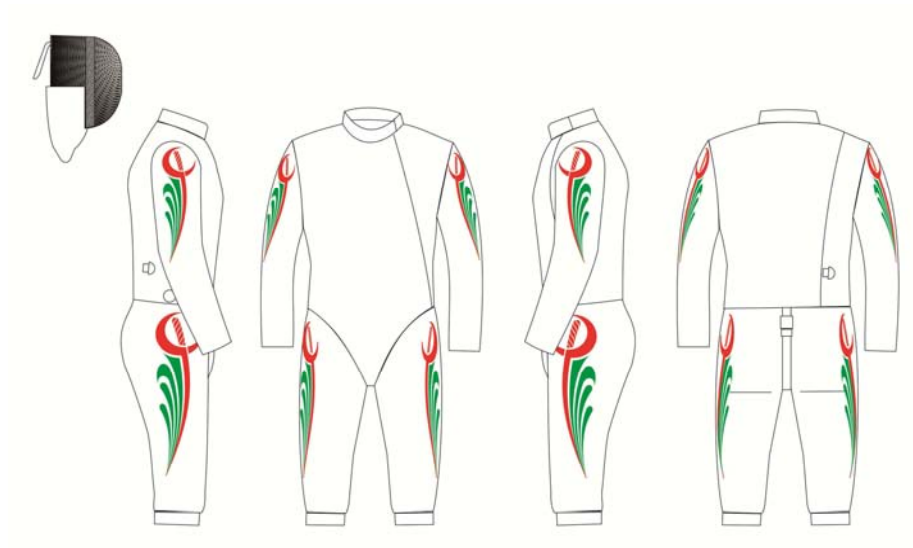

Turkmenistan (TKM)