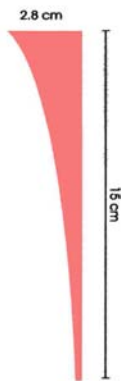

Mexique (MEX)

FEDERACION MEXICANA DE ESGRIMA
PROPUESTA DE DISEÑO PARA UNIFORMES