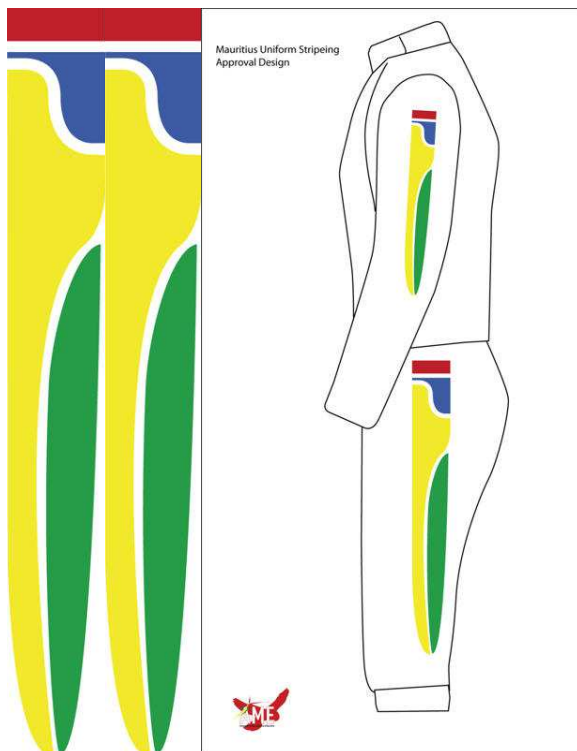

Nigeria (NGR)

Maurice (MRI)