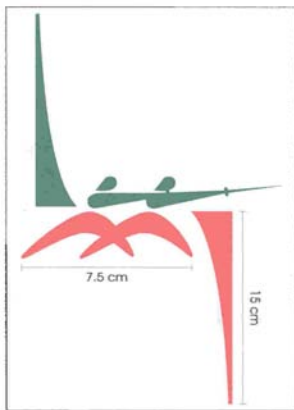

Mexique (MEX)

FEDERACION MEXICANA DE ESGRIMA
PROPUESTA DE DISEÑO PARA UNIFORMES