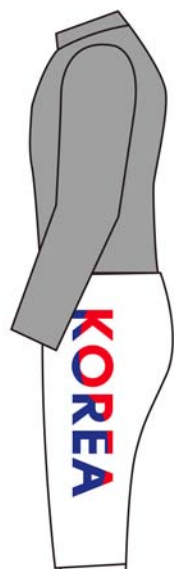

Corée (KOR)