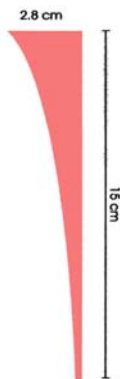

Mexique (MEX)

FEDERACION MEXICANA DE ESGRIMA
PROPUESTA DE DISEÑO PARA UNIFORMES