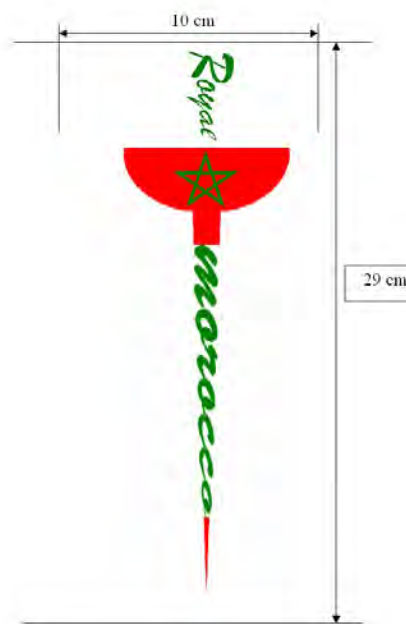

Maroc (MAR)