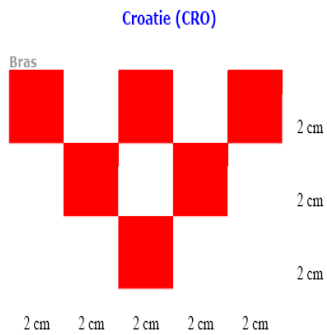

Cameroun (CMR)

Rép. Dém. Du Congo (COD)

Colombie (COL)

Croatie (CRO)

Jambes: l'espace est de 2,5 cm pour le logo sur la jambe.

Chypre (CYP)

République Tchèque (CZE)

Danemark (DEN)