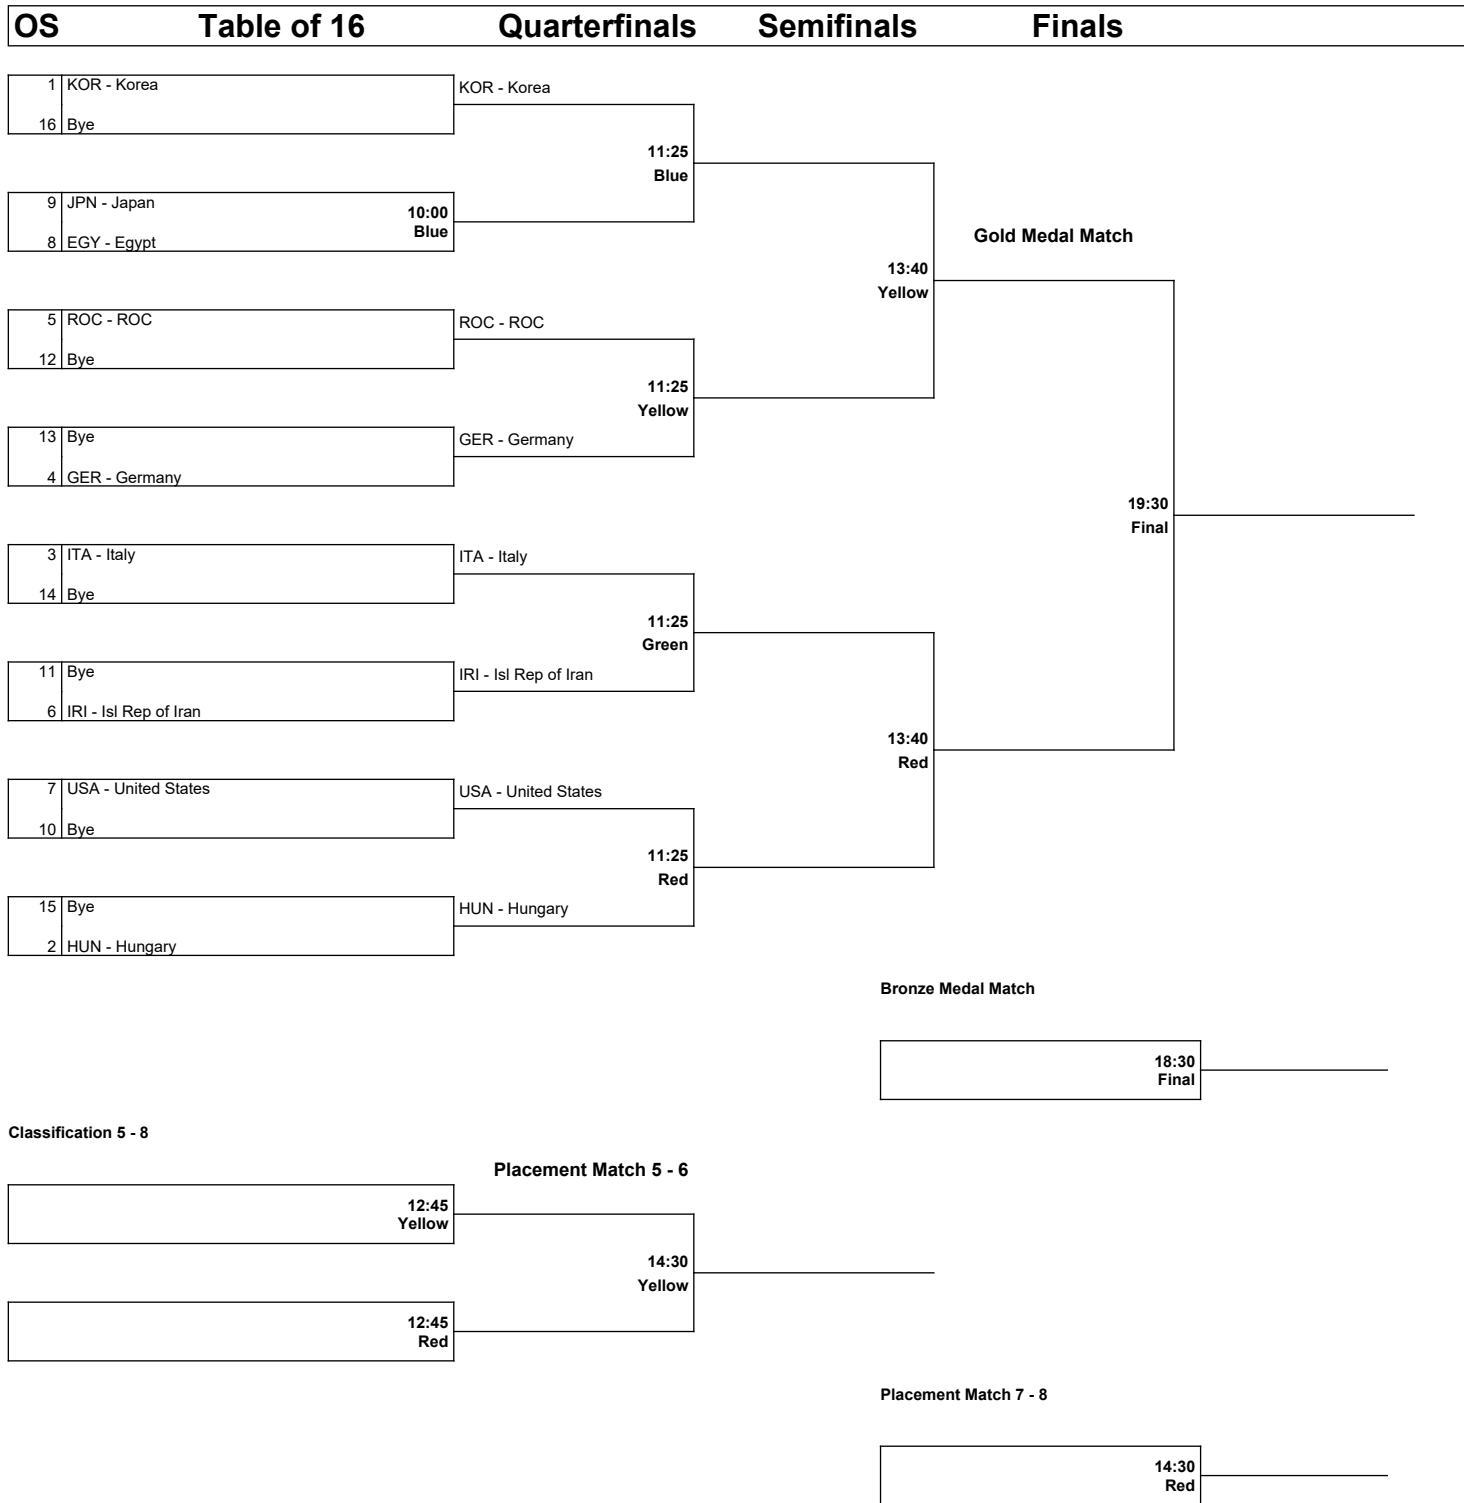

**Results Bracket**  
 対戦組み合わせ結果 / Tableau d'élimination

Legend:  
 OS Olympic Seeding