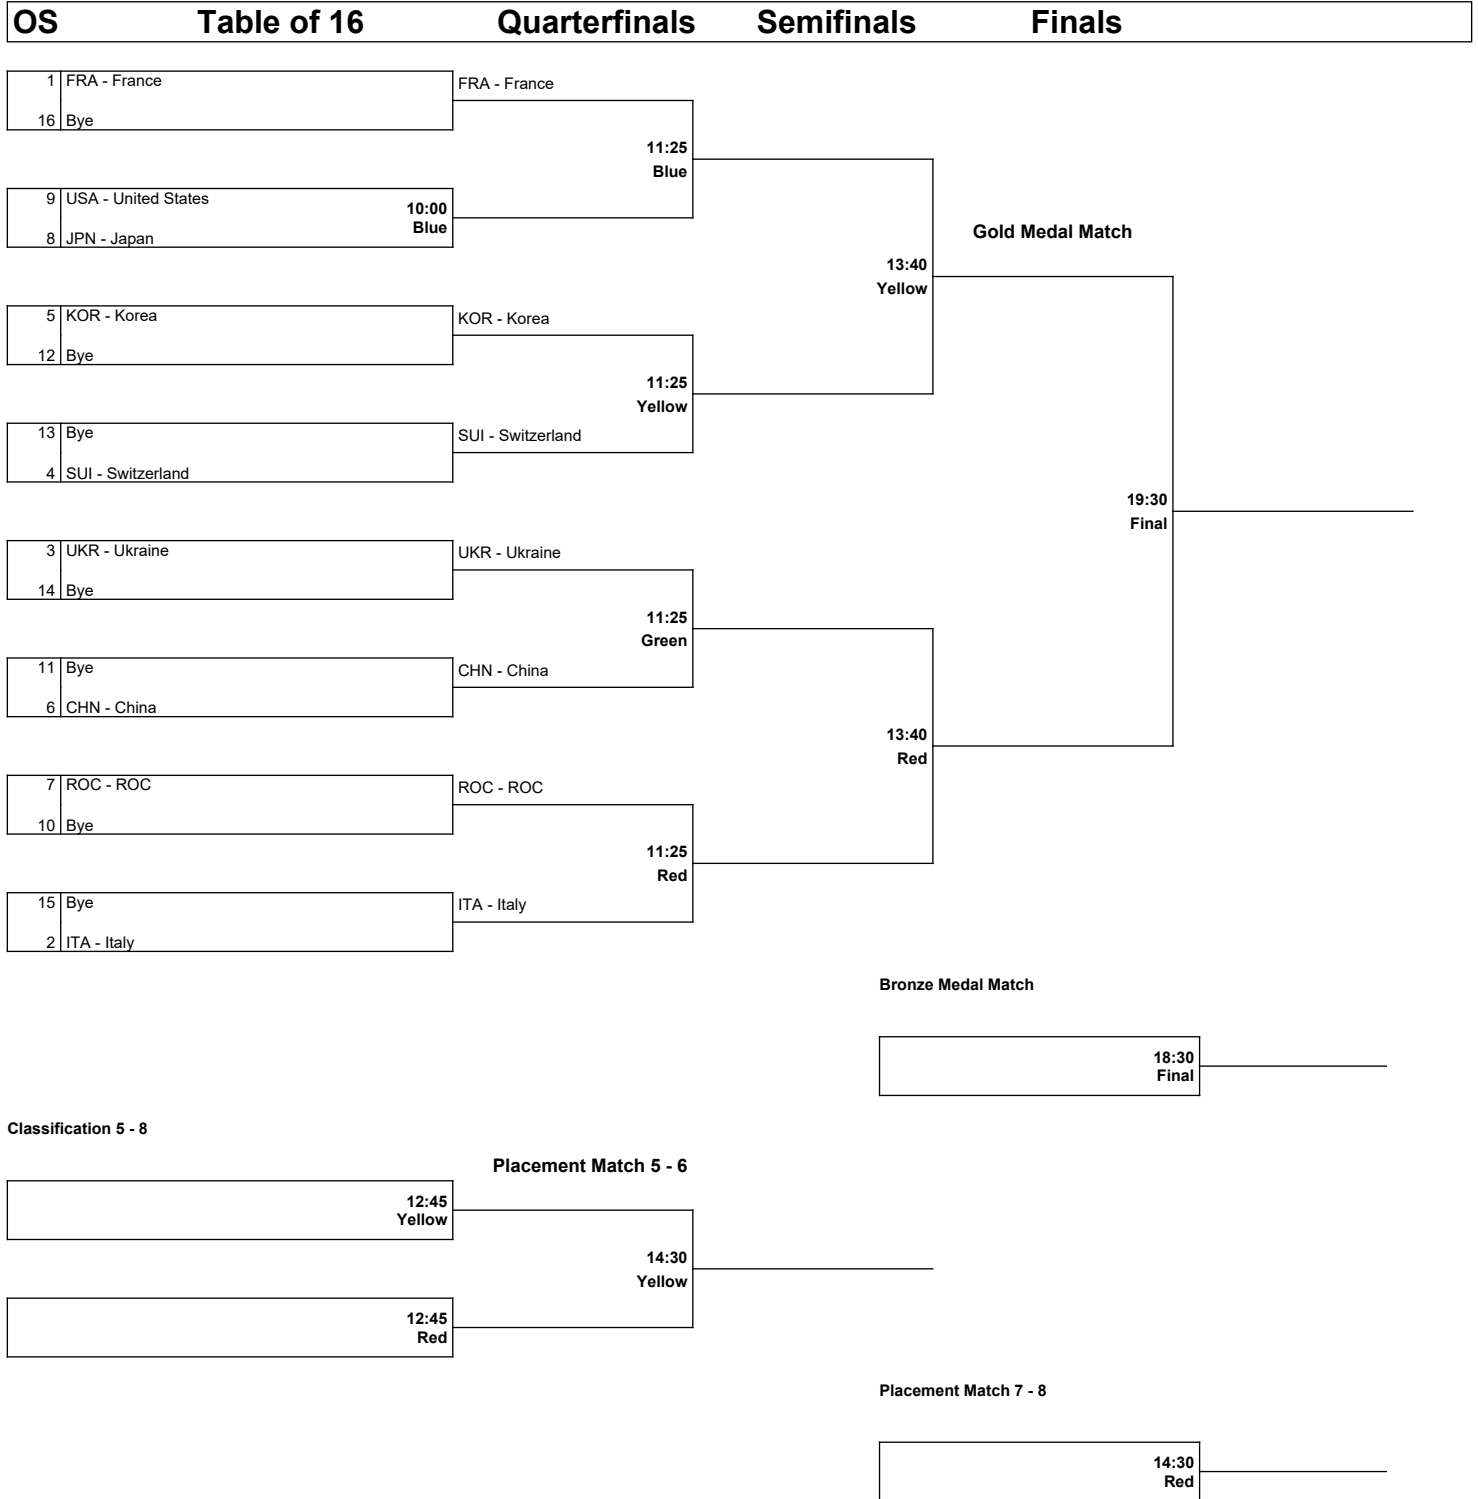

**Results Bracket**  
 対戦組み合わせ結果 / Tableau d'élimination

Legend: OS Olympic Seeding