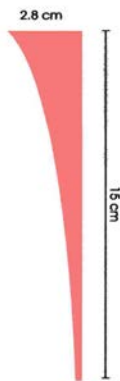

Mexique (MEX)

FEDERACION MEXICANA DE ESGRIMA
PROPUESTA DE DISEÑO PARA UNIFORMES