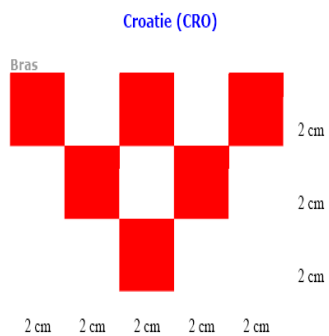

# Cameroun (CMR)

**Rép. Démo. Du Congo (COD)**

**Colombie (COL)**

**Croatie (CRO)**

Jambes: l'espace est de 2,5 cm pour le logo sur la jambe.

**Chypre (CYP)**

**République Tchèque (CZE)**

**Danemark (DEN)**