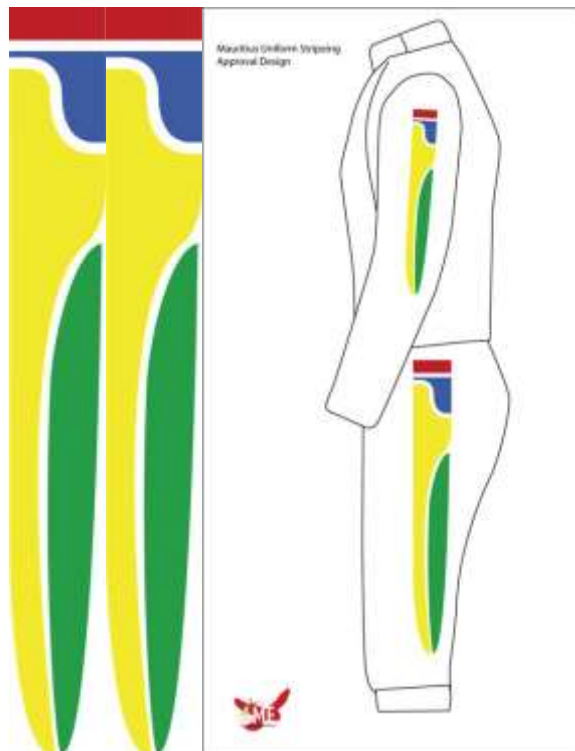

Ile Maurice (MRI)