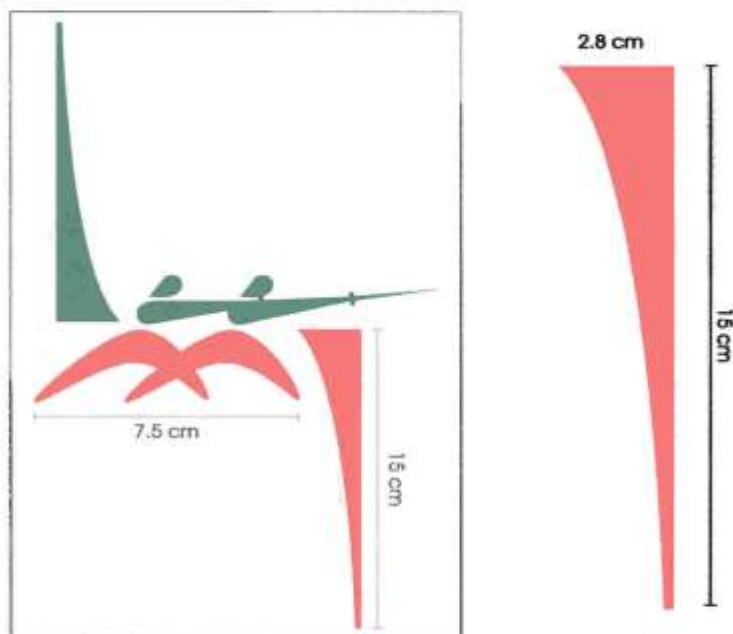

Mexique (MEX)

FEDERACION MEXICANA DE ESGRIMA PROPUESTA DE DISEÑO PARA UNIFORMES

ESPECIFICACIONES

COLORES :

FIGURA CON EL DISEÑO DE LA "M" DE MEXICO Y FRANJA INFERIOR DERECHA EN COLOR ROJO BANDERA (C: 0%, M: 100%, Y: 100%, K: 0%)

EL DISEÑO DE BRAZOS Y CABEZAS DE ESGRIMISTAS ASI COMO LA FRANJA SUPERIOR IZQUIERDA EN COLOR VERDE BANDERA (C: 60%, M: 0%, Y: 40%, K: 40%)