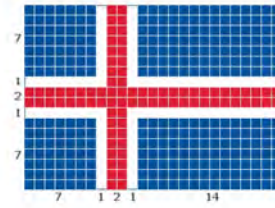

Hongrie (HUN)

Inde (IND)

Iran (IRI)

Irlande (IRL)

Islande (ISL)

ICELANDIC FENCING FEDERATION (ISL)

Fencing mask flag design

The national flag of Iceland has three colors – red, white and blue.

1/3 2/3

Italie (ITA)

Jamaïque (JAM)

Jordanie (JOR)

Japon (JPN)

Corée (KOR)

Arabie Saoudite (KSA)

IN WHITE COLOR