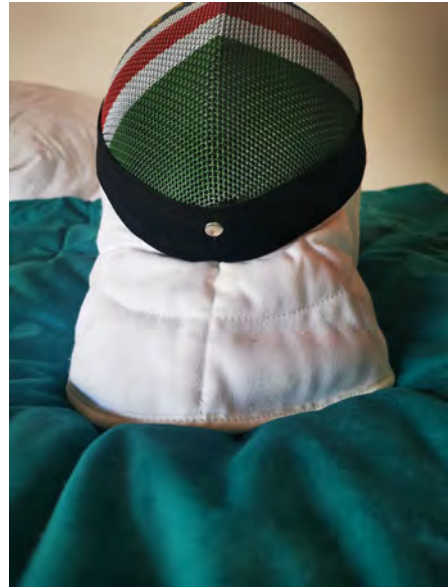

Namibie (NAM)