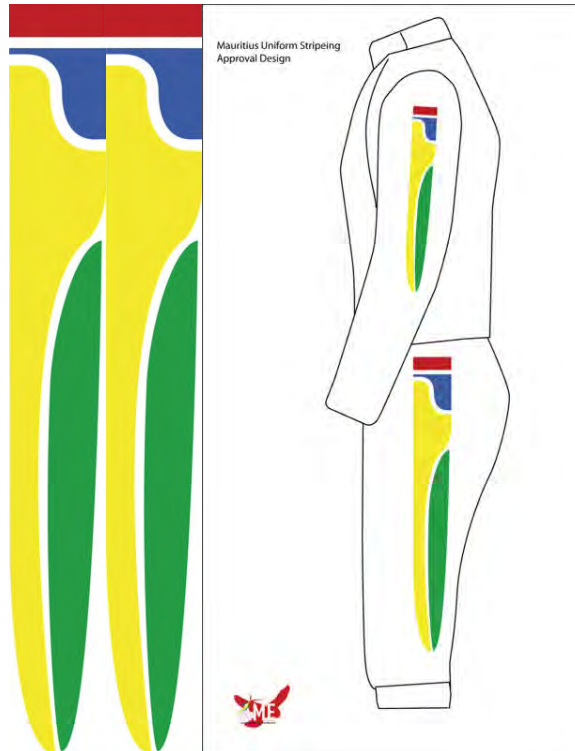

Ile Maurice (MRI)