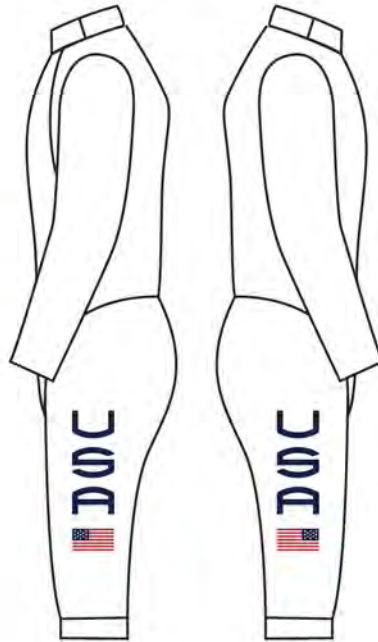

Etats Unis d'Amérique (USA)