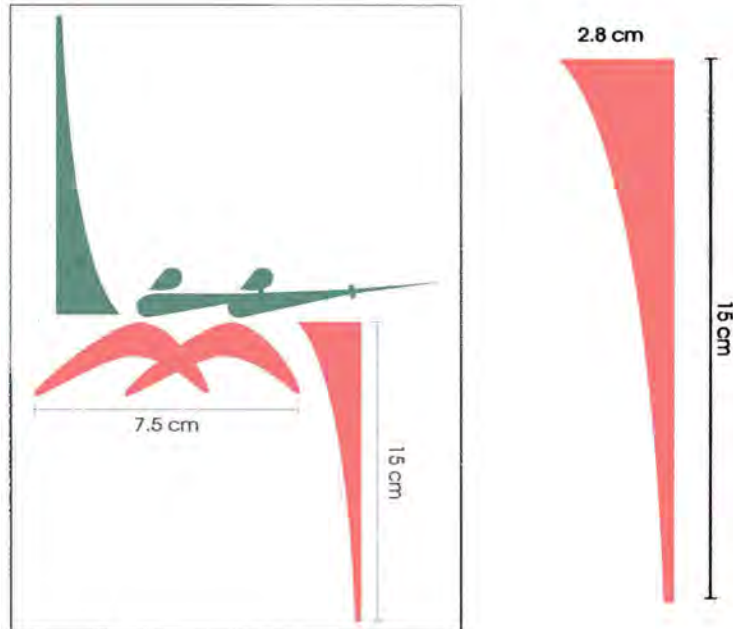

Moldavie (MDA)

Mexique (MEX)

FEDERACION MEXICANA DE ESGRIMA PROPUESTA DE DISEÑO PARA UNIFORMES

ESPECIFICACIONES

COLORES :

FIGURA CON EL DISEÑO DE LA "M" DE MEXICO Y FRANJA INFERIOR DERECHA EN COLOR ROJO BANDERA (C 0%, M 100%, Y 100%, K 0%)