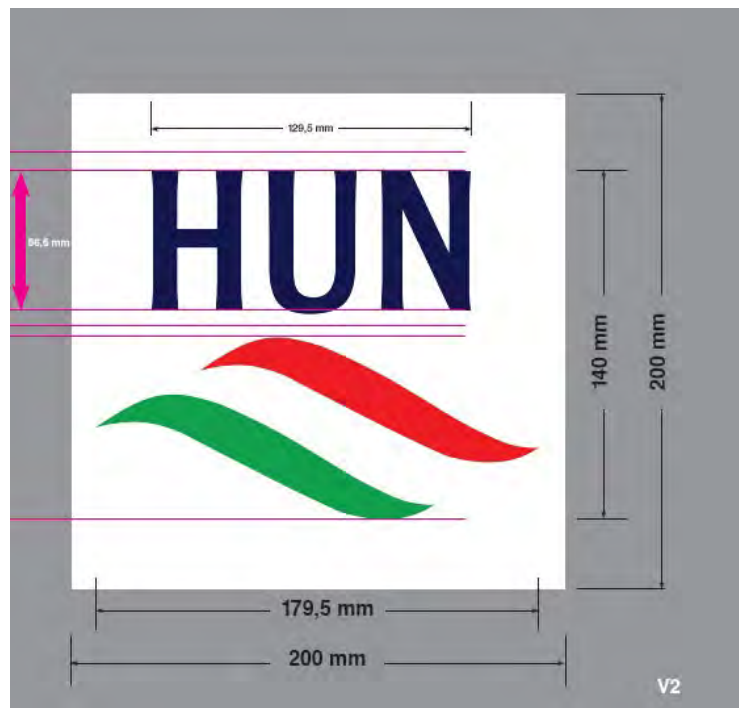

Hongrie (HUN)