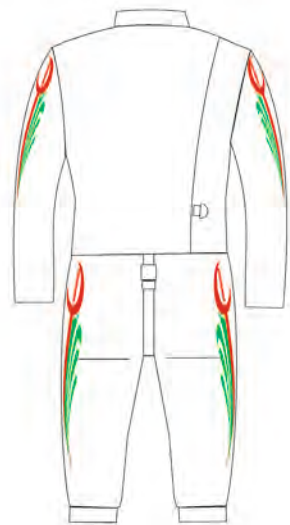

Turkmenistan (TKM)