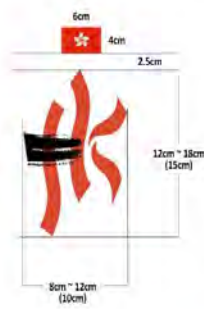

Hong-Kong, Chine (HKG)

Foil