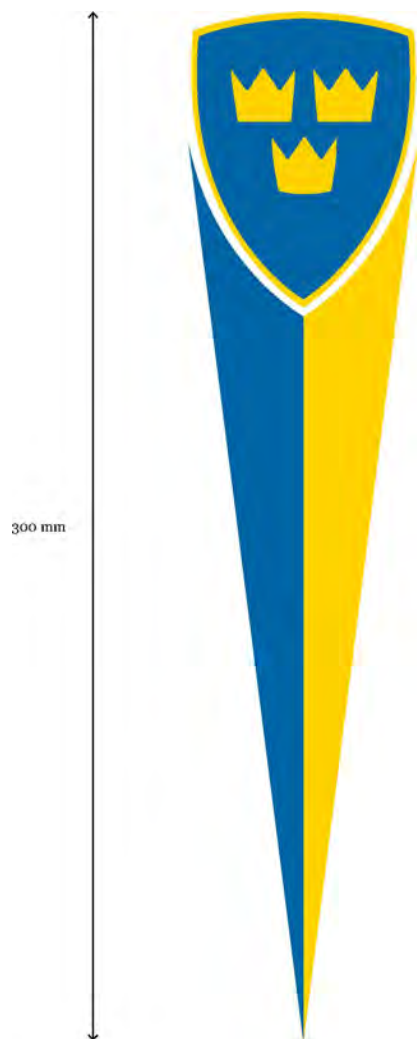

SHOULDER

THIGH

Suisse (SUI)

République Slovaque (SVK)

Suède (SWE)

Syrie (SYR)

Thaïlande (THA)

10.8x35 cm.