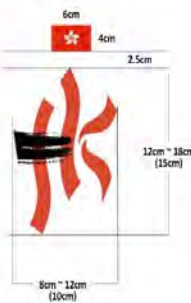

Hong-Kong, Chine (HKG)

Foil