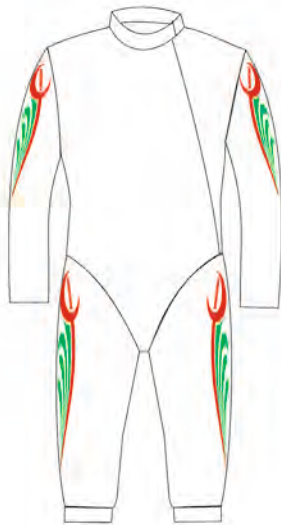

Turkmenistan (TKM)