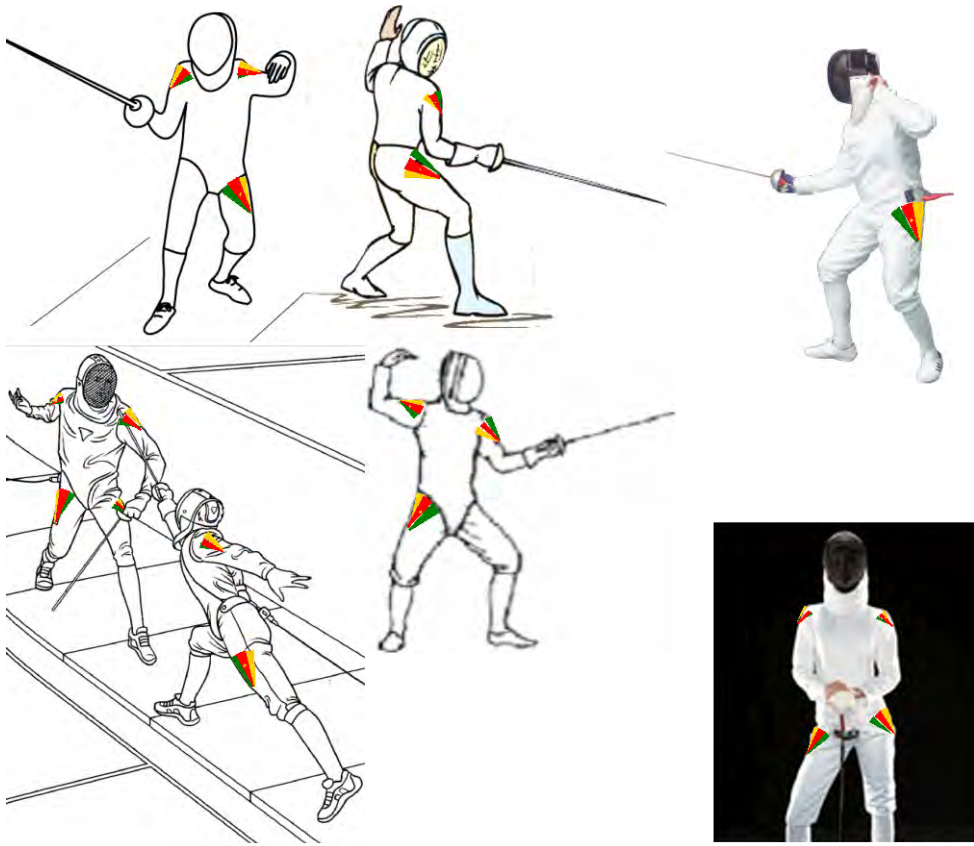

Cameroun (CMR)