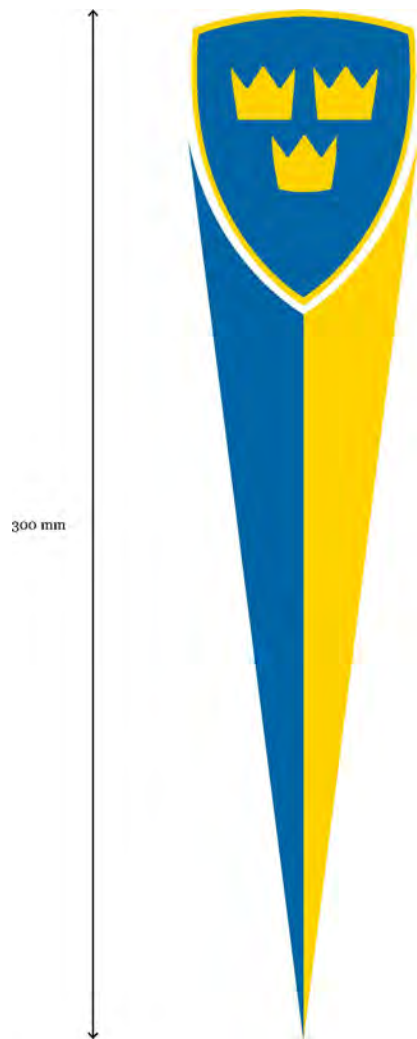

SHOULDER

THIGH

Suisse (SUI)

République Slovaque (SVK)

Suède (SWE)

Syrie (SYR)

Thaïlande (THA)

10.8x35 cm.