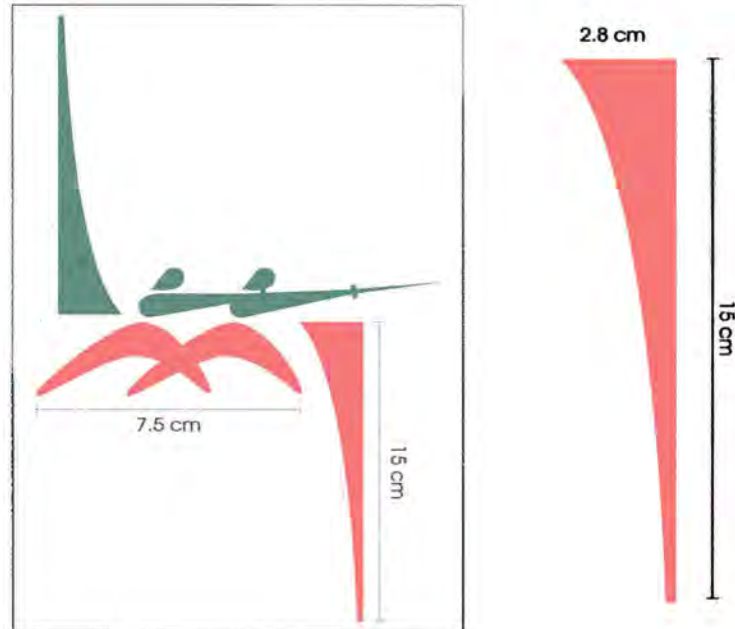

Mexique (MEX)

FEDERACION MEXICANA DE ESGRIMA PROPUESTA DE DISEÑO PARA UNIFORMES

ESPECIFICACIONES

COLORES :

FIGURA CON EL DISEÑO DE LA "M" DE MEXICO Y FRANJA INFERIOR DERECHA EN COLOR ROJO BANDERA (C 0%, M 100%, Y 100%, K 0%)

EL DISEÑO DE BRAZOS Y CABEZAS DE ESGRIMISTAS ASI COMO LA FRANJA SUPERIOR IZQUIERDA EN COLOR VERDE BANDERA (C 60%, M 0%, Y 40%, K 40%)