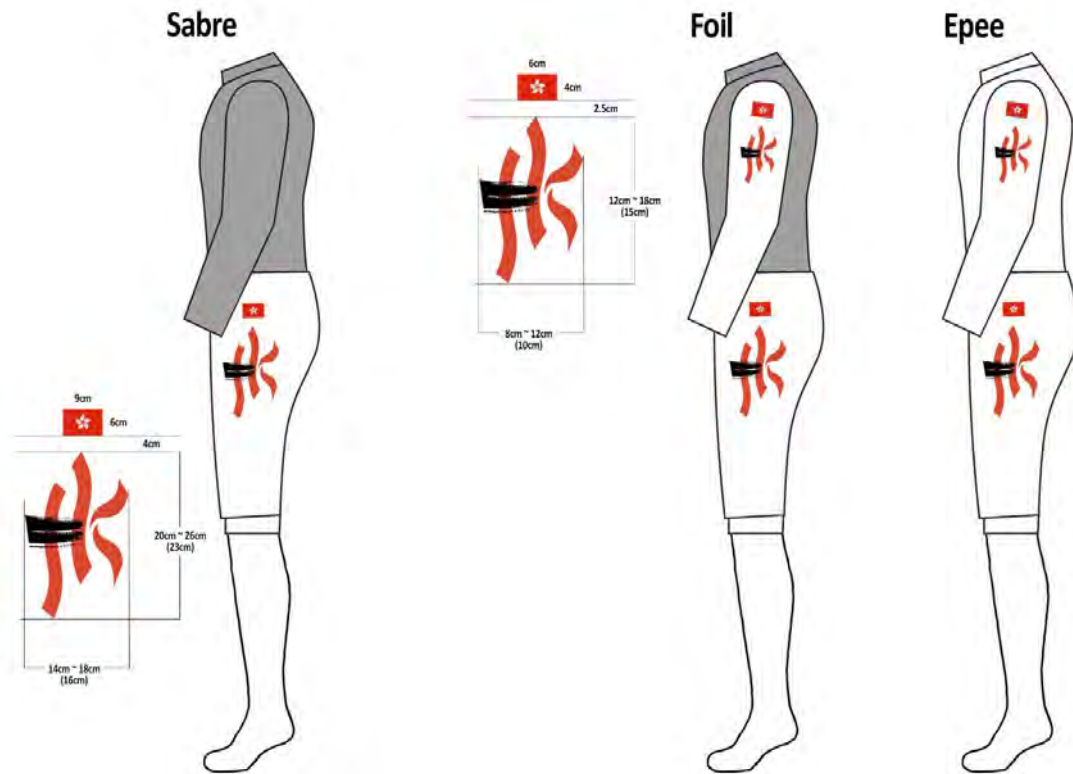

Hong-Kong, Chine (HKG)