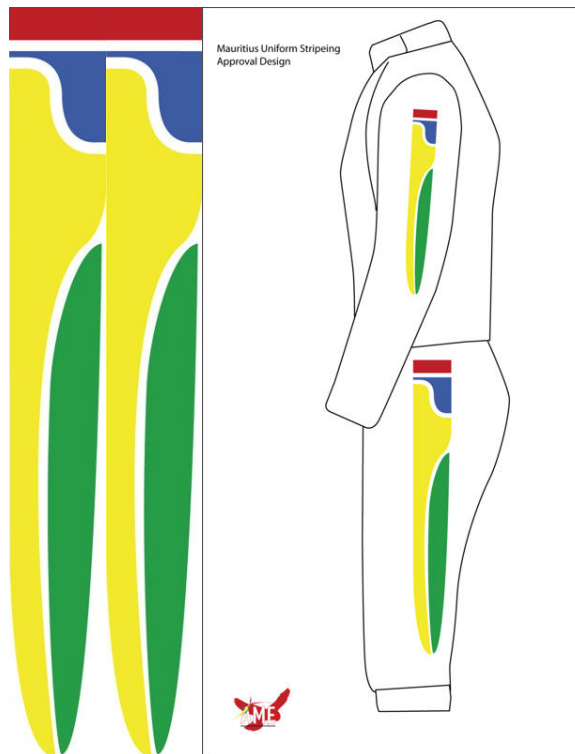

##### COLORES :

FIGURA CON EL DISEÑO DE LA "M" DE MEXICO Y FRANJA INFERIOR DERECHA EN COLOR ROJO BANDERA (C 0%, M 100%, Y 100%, K 0%)

EL DISEÑO DE BRAZOS Y CABEZAS DE ESGRIMISTAS ASI COMO LA FRANJA SUPERIOR IZQUIERDA EN COLOR VERDE BANDERA (C 60%, M 0%, Y 40%, K 40%)

## Mongolie (MGL)

## Ile Maurice (MRI)