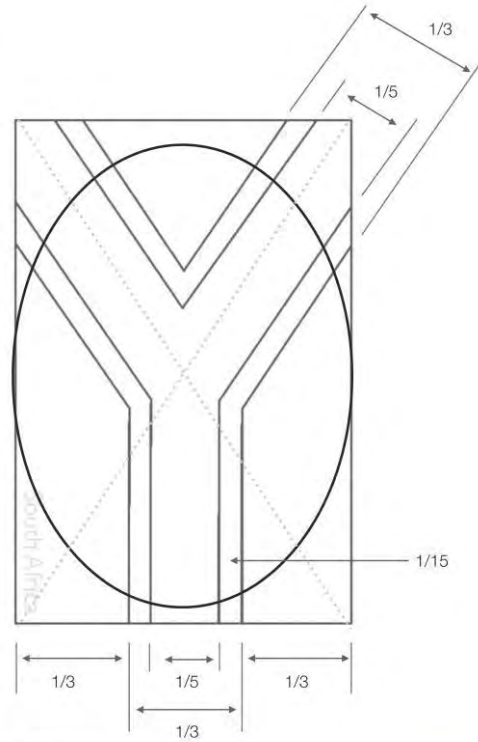

20.04.2026

Roumanie (ROU)

20.04.2026

Afrique du Sud (RSA)

SOUTH AFRICAN FENCING MASK FLAG DESIGN

Mask flag design for the Fencing Federation of South Africa.

Pantones

- Green - 3415 c
- Gold - 1235 c
- Red - 179 c
- Blue - reflex blue c