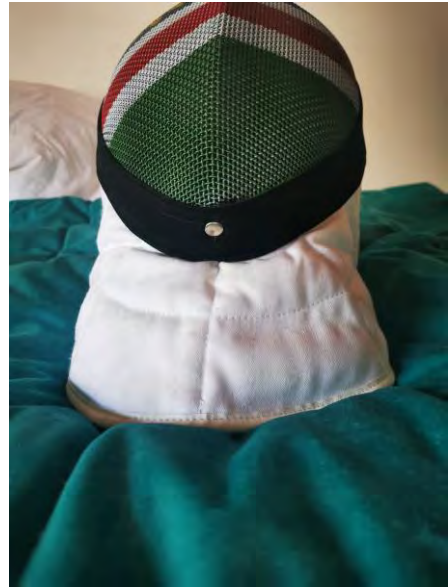

Namibie (NAM)