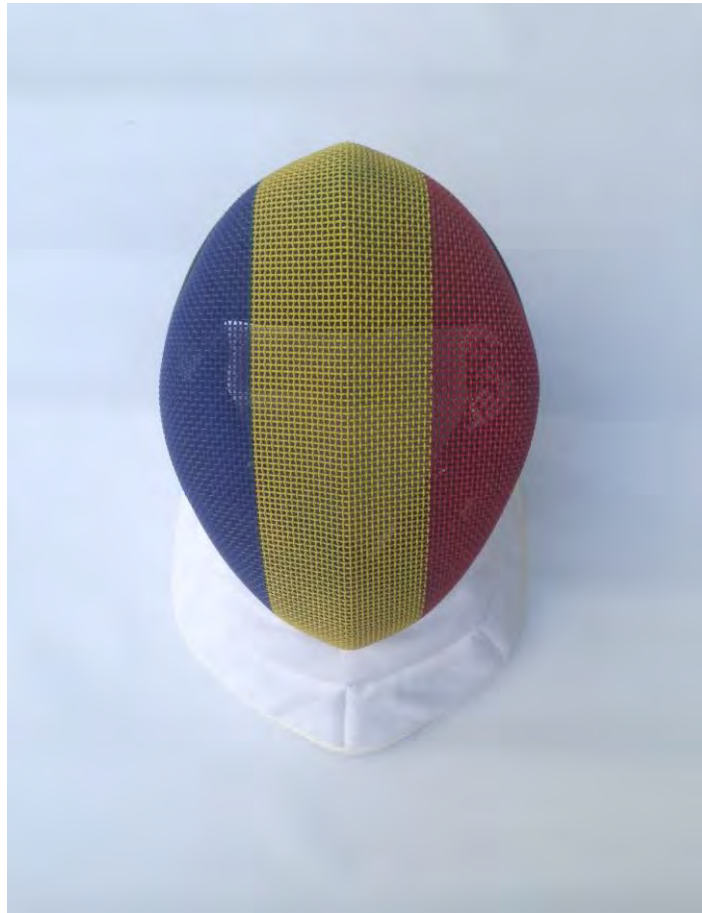

20.04.2026

Roumanie (ROU)

20.04.2026

Afrique du Sud (RSA)

SOUTH AFRICAN FENCING MASK FLAG DESIGN

Mask flag design for the Fencing Federation of South Africa.

Pantones

- Green - 3415 c
- Gold - 1235 c
- Red - 179 c
- Blue - reflex blue c