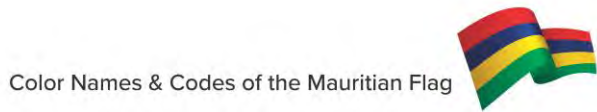

Arabie Saoudite (KSA)

SAUDI

IN WHITE COLOR

Koweit (KUW)

Lettonie (LAT)

Libye (LBA)

20.04.2026

Liban (LBN)

20.04.2026

Luxembourg (LUX)

Maroc (MAR)

Mexique (MEX)

Mali (MLI)

Maurice (MRI)

Yellow
Colour codes

R=255 G=213 B=0