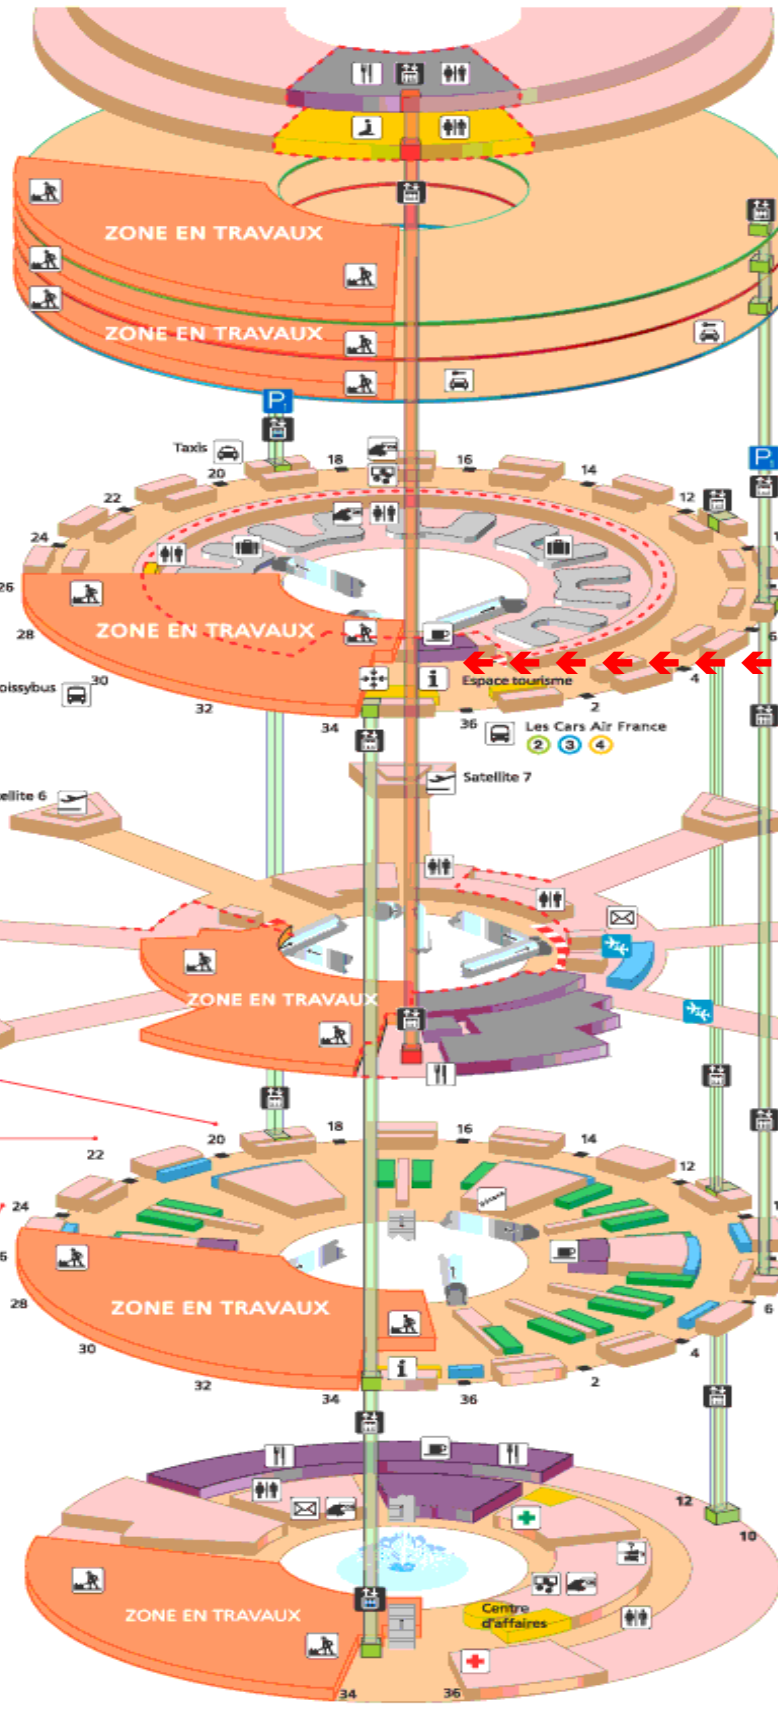

Aéroport de Roissy-CDG 1 : niveau 5, porte 36, point d'information portant le sigle
Roissy-CDG 1 airport : level 5, gate 36, information desk showed by the sign
Aeropuerto de Roissy-CDG 1 : nivel 5, puerta 36, mostrador de información que lleva la sigla

Aéroport de Roissy-CDG 2 : hall D, entre les portes 6 et 7, point d'information portant le sigle
Roissy-CDG 2 airport : hall D, between the gates 6 and 7, information desk showed by the sign
Aeropuerto de Roissy-CDG 2 : Vestíbulo D, entre las puertas 6 y 7, mostrador de información que lleva la sigla

Voir les flèches en rouge sur les plans / Look at the red arrows on the maps / Ver las flechas en rojo sobre los planos :

ORLY SUD

Roissy-CDG 1

Terminal 1

- accueil handicapés
- bars
- hangars
- vétaux
- boutiques
- départs
- arrivées
- correspondance
- distributeurs de billets
- espace prière
- livraison bagages
- objets trouvés
- point de rendez-vous
- Poste
- Information ADP
- restaurants
- toilettes
- centre médical
- pharmacie
- arc de Stationnement
- bus
- location de voitures
- ascenseur
- escalator
- escalier
- Disneyland Resort Paris
- lavettes ADP
- terminal 2
- terminal 3
- are
- disney
- arc
- arc de groupes
- commerces zone publique
- commerces sous douane
- comptoirs compagnies
- tour opérateur
- service ADP
- zone d'enregistrement
- zone publique
- zone sous douane
- contrôle de police

- Niveau 11**
Level 11
Restaurant
Salons sous douane
- Niveau 10**
Level 10
Toilettes sous douane
- Niveau 9**
Level 9
- Niveau 8**
Level 8
Parc P1
- Niveau 7**
Level 7
Location de voitures
- Niveau 5**
Level 5
Arrivées
- Niveau 4**
Level 4
Correspondance
- Niveau 3**
Level 3
Départs
- Niveau 2**
Level 2
Boutiques