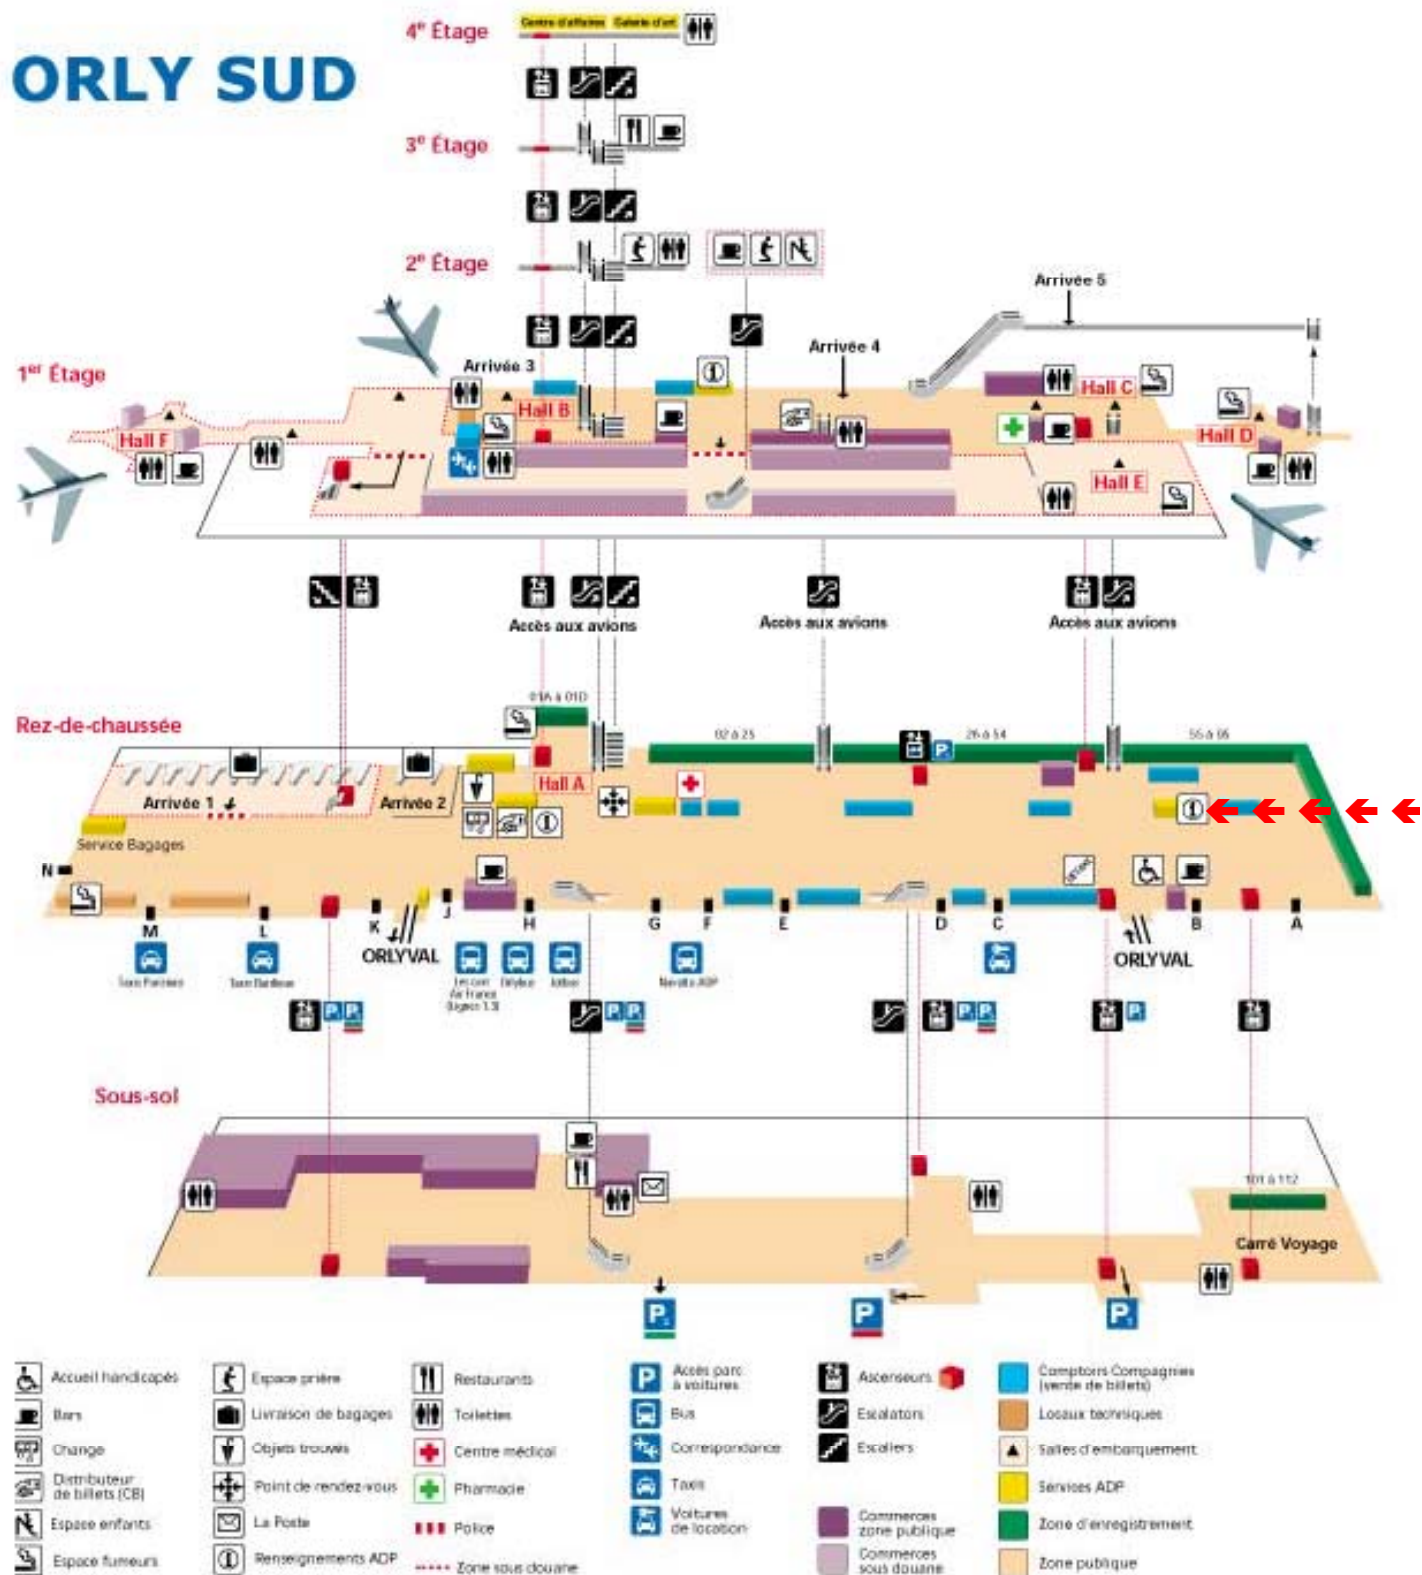

Aéroport d'Orly sud : rez-de-chaussée, hall A, porte B, point d'information portant le sigle
Orly sud airport : first floor (street floor), hall A, gate B, information desk showed by the sign
Aeropuerto de Orly sud : Piso bajo, vestíbulo A, puerta B, mostrador de información que lleva la sigla

Aéroport de Roissy-CDG 1 : niveau 5, porte 36, point d'information portant le sigle
Roissy-CDG 1 airport : level 5, gate 36, information desk showed by the sign
Aeropuerto de Roissy-CDG 1 : nivel 5, puerta 36, mostrador de información que lleva la sigla

Aéroport de Roissy-CDG 2 : hall D, entre les portes 6 et 7, point d'information portant le sigle
Roissy-CDG 2 airport : hall D, between the gates 6 and 7, information desk showed by the sign
Aeropuerto de Roissy-CDG 2 : Vestíbulo D, entre las puertas 6 y 7, mostrador de información que lleva la sigla

Voir les flèches en rouge sur les plans / Look at the red arrows on the maps / Ver las flechas en rojo sobre los planos :

ORLY SUD

Roissy-CDG 1

Terminal 1

- accueil handicapés
- bars
- hangars
- vétaux
- boutiques
- départs
- arrivées
- correspondance
- distributeurs de billets
- espace prière
- livraison bagages
- objets trouvés
- point de rendez-vous
- Poste
- Information ADP
- restaurants
- toilettes
- centre médical
- pharmacie
- arc de Stationnement
- bus
- location de voitures
- ascenseur
- escalator
- escalier
- Disneyland Resort Paris
- lavettes ADP
- terminal 2
- terminal 3
- are
- disney
- arc
- arc de groupes
- commerces zone publique
- commerces sous douane
- comptoirs compagnies
- tour opérateur
- service ADP
- zone d'enregistrement
- zone publique
- zone sous douane
- contrôle de police